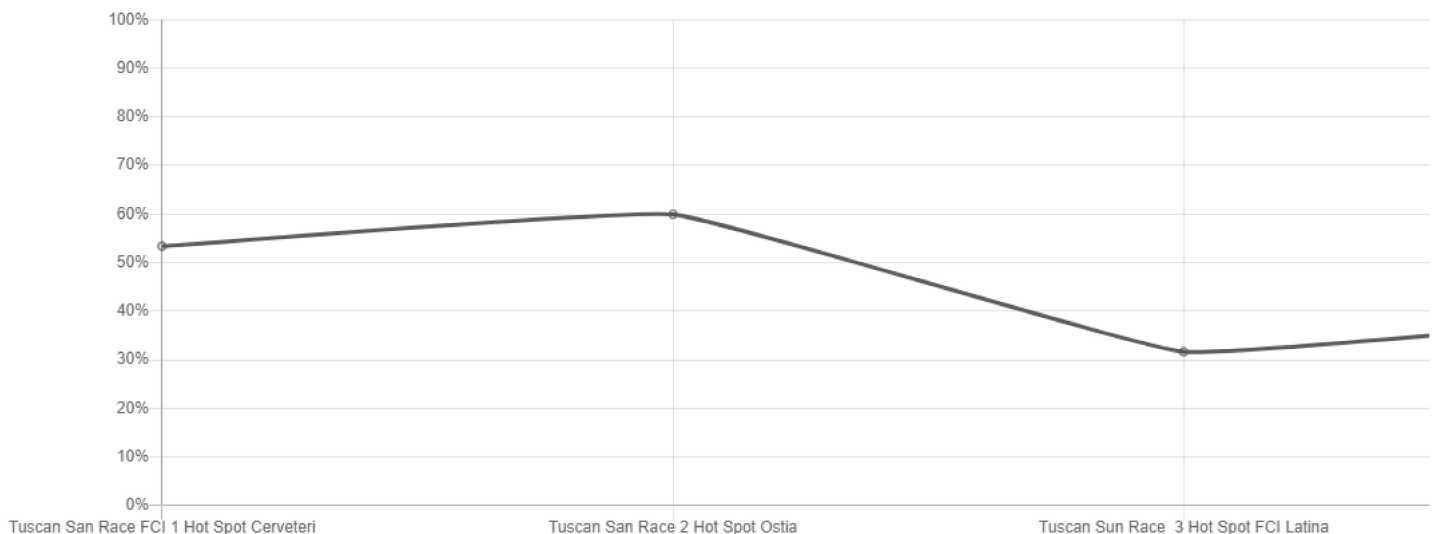

Casa / Colombaie / Tuscan Sun Race / Gatto Franco / 339207-23

NUMERO ANELLO

339207-23

COLOMBOFILO

Gatto Franco

Name / Info:

Colore: n/a

Sesso:

Iscritto a

Tuscan Sun Race

Season 2023 Tuscan

IT

Partecipazione a questa gara

Tuscan San Race FCI FINALE Battipaglia

04/10/2023 12:12:30.600

↔ 410 km

🏆 9 / 176

238.0247 m/min

+02:08:19.790

Tuscan Sun Race FCI Semifinale Capua CA

23/09/2023 01:40:35.190

↔ 321 km

🏆 60 / 266

180.2777 m/min

24h+

Tuscan Sun Race 3 Hot Spot FCI Latina

15/09/2023 11:25:06.080

↔ 221 km

🏆 82 / 298

1077.5162 m/min

+00:15:42.900

Tuscan San Race 2 Hot Spot Ostia

08/09/2023 05:20:02.120

↔ 162 km

🏆 175 / 374

274.5598 m/min

+07:16:21.960

Tuscan San Race FCI 1 Hot Spot Cerveteri

01/09/2023 09:32:27.340

↔ 121 km

🏆 197 / 430

988.1127 m/min

+00:16:49.490

Statistiche

Prestazioni

Questo grafico mostra l'evoluzione delle prestazioni degli uccelli da una gara all'altra. Ogni valore rappresenta la classifica relativa di una gara.

Prestazioni elevate = 0 . Bassa potenza = 100

Velocità

Questo grafico confronta la velocità di gara di questo uccello con la velocità media per gara completata.