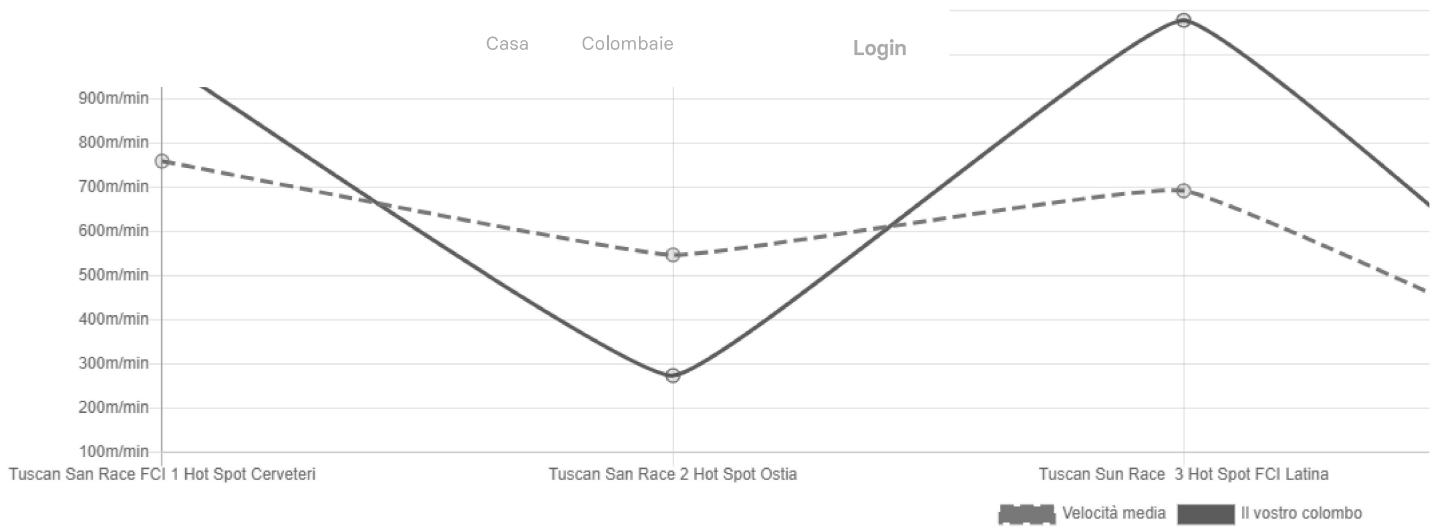

+00:16:49.490

**Statistiche****Prestazioni**

Questo grafico mostra l'evoluzione delle prestazioni degli uccelli da una gara all'altra. Ogni valore rappresenta la classifica relativa di una gara.

Prestazioni elevate = 0 . Bassa potenza = 100

**Velocità**

Questo grafico confronta la velocità di gara di questo uccello con la velocità media per gara completata.