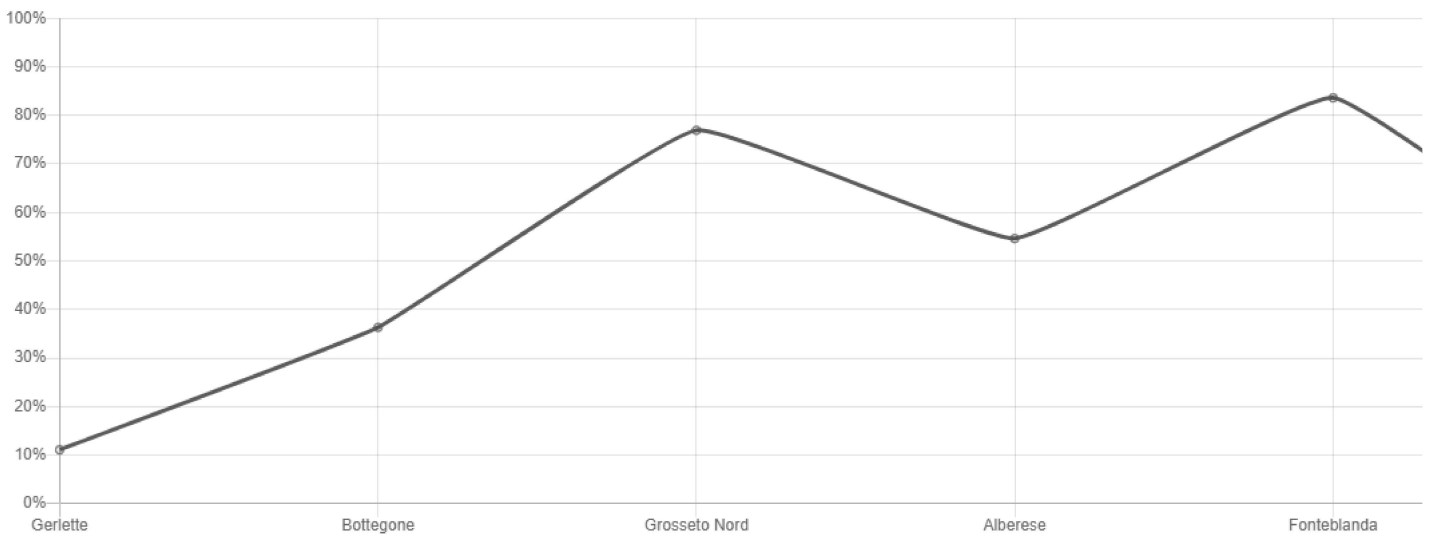

Velocità

Questo grafico confronta la velocità di gara di questo uccello con la velocità media per gara completata.