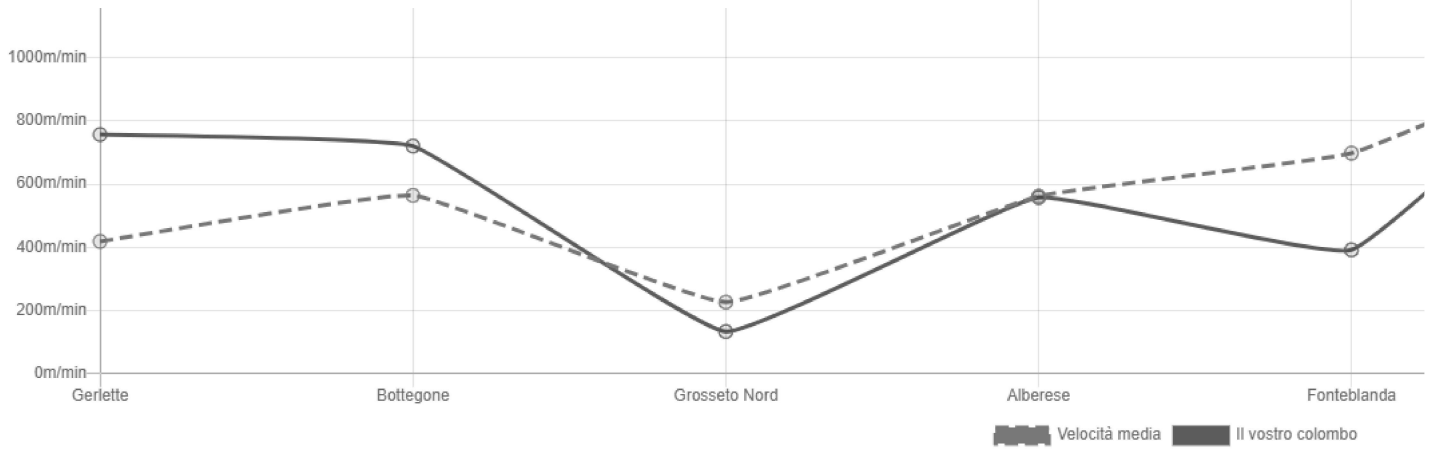

## Partecipazione a questo allenamento

<b>Grosseto Nord 2</b> 29/09/2023 07:39:31.210 ↔ 10 km	🏆 96 / 169 <b>1050.4018 m/min</b> +00:02:57.200	<b>Tarquinia</b> 27/08/2023 08:43:44.530 ↔ 80 km	🏆 201 / 466 <b>1084.8610 m/min</b> +00:07:11.070
<b>Orbetello</b> 19/08/2023 08:11:10.030 ↔ 50 km	🏆 188 / 480 <b>1214.5601 m/min</b> +00:02:44.450	<b>Fonteblanda</b> 14/08/2023 08:26:43.830 ↔ 34 km	🏆 393 / 488 <b>392.0190 m/min</b> +00:49:06.120
<b>Alberese</b> 10/08/2023 07:34:03.720 ↔ 19 km	🏆 265 / 498 <b>557.8064 m/min</b> +00:13:01.840	<b>Grosseto Nord</b> 07/08/2023 08:22:26.810 ↔ 11 km	🏆 380 / 500 <b>133.4193 m/min</b> +01:04:58.190
<b>Bottegone</b> 03/08/2023 06:41:06.020 ↔ 8 km	🏆 179 / 496 <b>720.6991 m/min</b> +00:05:02.180	<b>Gerlette</b> 29/07/2023 06:36:36.350 ↔ 5 km	🏆 55 / 498 <b>756.9068 m/min</b> +00:03:43.100

## Statistiche

### Prestazioni

Questo grafico mostra l'evoluzione delle prestazioni degli uccelli da una gara all'altra. Ogni valore rappresenta la classifica relativa di una gara. Prestazioni elevate = 0. Bassa potenza = 100

### Velocità

Questo grafico confronta la velocità di gara di questo uccello con la velocità media per gara completata.