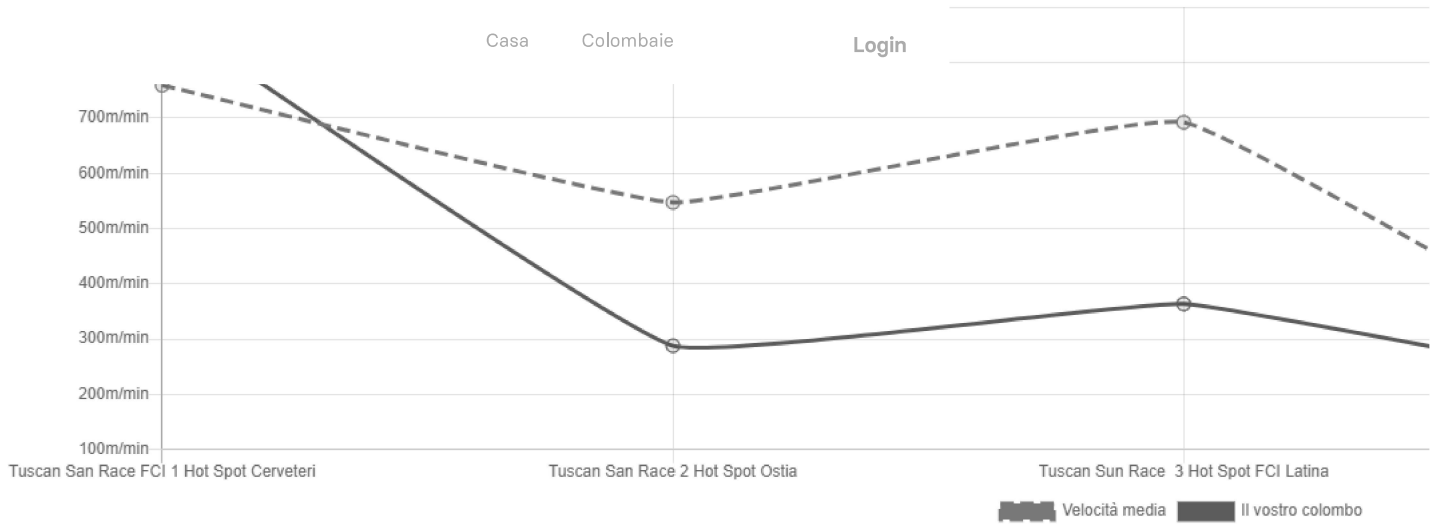

+00:31:16.740

**Statistiche****Prestazioni**

Questo grafico mostra l'evoluzione delle prestazioni degli uccelli da una gara all'altra. Ogni valore rappresenta la classifica relativa di una gara.

Prestazioni elevate = 0 . Bassa potenza = 100

**Velocità**

Questo grafico confronta la velocità di gara di questo uccello con la velocità media per gara completata.