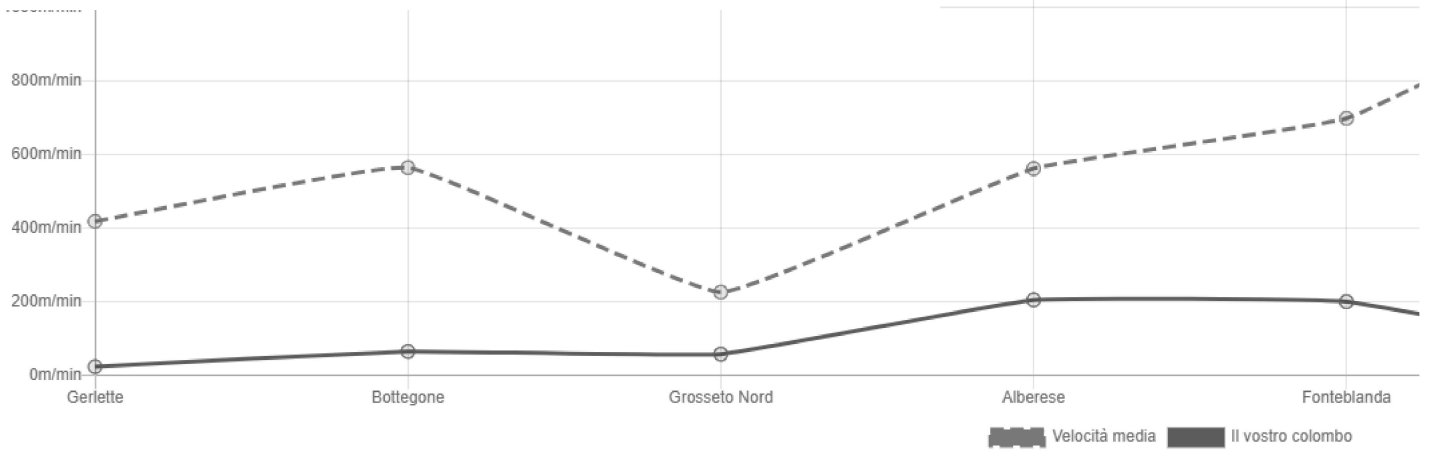

## Partecipazione a questo allenamento

<b>Grosseto Nord 2</b> 29/09/2023 07:56:41.750 ↔ 10 km	🏆 157 / 169 <b>374.5903 m/min</b> +00:20:07.740	<b>Tarquinia</b> 27/08/2023 09:35:15.750 ↔ 80 km	🏆 337 / 466 <b>638.6588 m/min</b> +00:58:42.290
<b>Orbetello</b> 19/08/2023 07:06:51.610 ↔ 50 km	🏆 441 / 480 <b>71.7504 m/min</b> +10:58:26.030	<b>Fonteblanda</b> 14/08/2023 09:49:02.330 ↔ 34 km	🏆 432 / 488 <b>201.1372 m/min</b> +02:11:24.620
<b>Alberese</b> 10/08/2023 08:32:19.010 ↔ 19 km	🏆 415 / 498 <b>205.8130 m/min</b> +01:11:17.130	<b>Grosseto Nord</b> 07/08/2023 10:07:23.560 ↔ 11 km	🏆 453 / 500 <b>58.7003 m/min</b> +02:49:54.940
<b>Bottegone</b> 03/08/2023 08:31:12.850 ↔ 8 km	🏆 472 / 496 <b>65.9989 m/min</b> +01:55:09.010	<b>Gerlette</b> 29/07/2023 09:51:52.540 ↔ 5 km	🏆 488 / 498 <b>24.7677 m/min</b> +03:18:59.290

## Statistiche

### Prestazioni

Questo grafico mostra l'evoluzione delle prestazioni degli uccelli da una gara all'altra. Ogni valore rappresenta la classifica relativa di una gara. Prestazioni elevate = 0. Bassa potenza = 100

### Velocità

Questo grafico confronta la velocità di gara di questo uccello con la velocità media per gara completata.