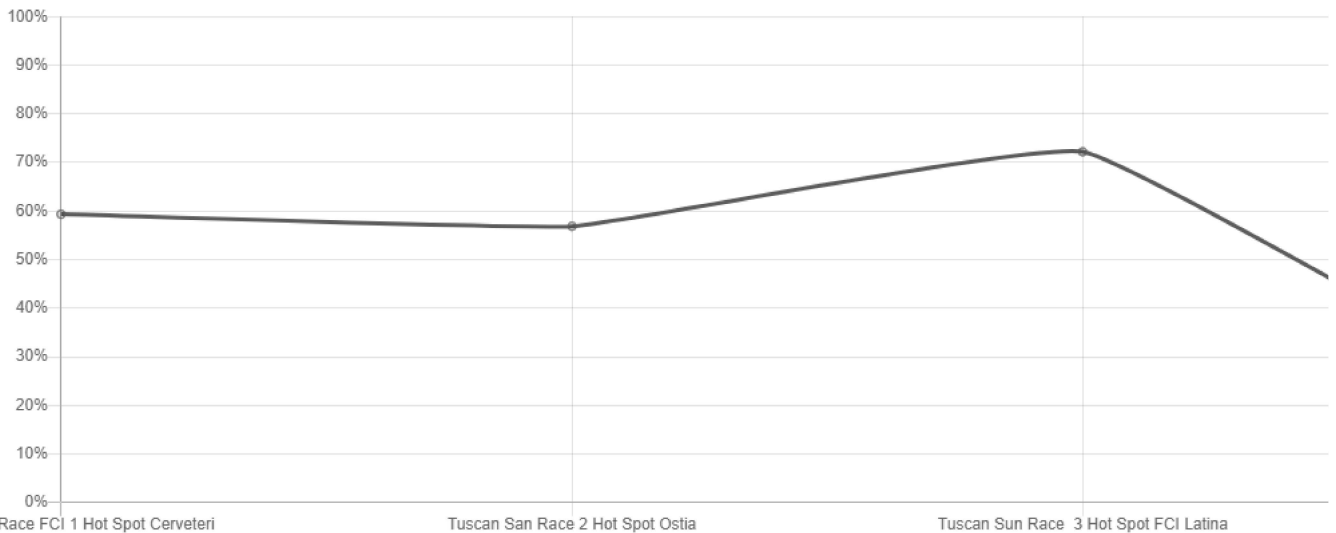

Casa / Colombaie / Tuscan Sun Race / Wichert Karl Heinz / 2618-23-3520

NUMERO ANELLO

2618-23-3520

COLOMBOFILO

Wichert Karl Heinz

Name / Info:

Colore: n/a

Sesso:

Iscritto a

Tuscan Sun Race

Season 2023 Tuscan

IT

Partecipazione a questa gara

Tuscan San Race FCI FINALE Battipaglia

04/10/2023 11:49:01.260

↔ 410 km

🏆 8 / 176

241.3154 m/min

+01:44:50.450

Tuscan Sun Race FCI Semifinale Capua CA

23/09/2023 10:25:39.750

↔ 321 km

🏆 27 / 266

202.4390 m/min

+21:28:41.780

Tuscan Sun Race 3 Hot Spot FCI Latina

15/09/2023 06:07:35.010

↔ 221 km

🏆 187 / 298

363.7360 m/min

+06:58:11.830

Tuscan San Race 2 Hot Spot Ostia

08/09/2023 04:52:12.460

↔ 162 km

🏆 166 / 374

288.1498 m/min

+06:48:32.300

Tuscan San Race FCI 1 Hot Spot Cerveteri

01/09/2023 09:46:54.590

↔ 121 km

🏆 219 / 430

883.7933 m/min

+00:31:16.740

Statistiche

Prestazioni

Questo grafico mostra l'evoluzione delle prestazioni degli uccelli da una gara all'altra. Ogni valore rappresenta la classifica relativa di una gara.

Prestazioni elevate = 0 . Bassa potenza = 100

Velocità

Questo grafico confronta la velocità di gara di questo uccello con la velocità media per gara completata.