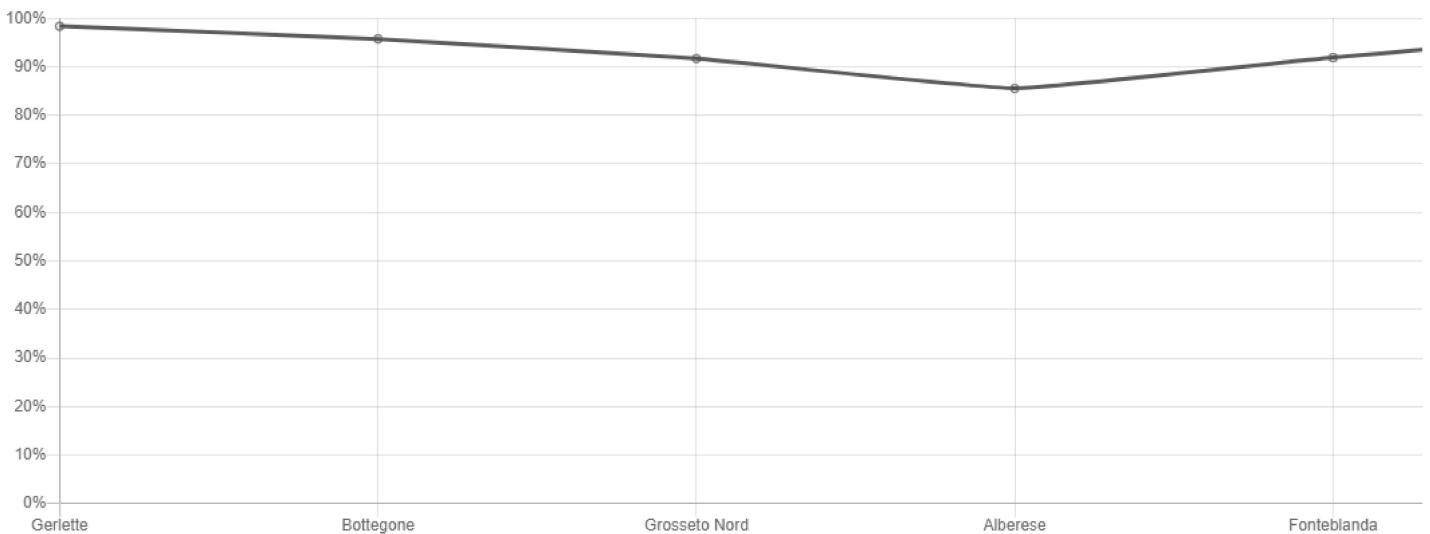

Velocità

Questo grafico confronta la velocità di gara di questo uccello con la velocità media per gara completata.