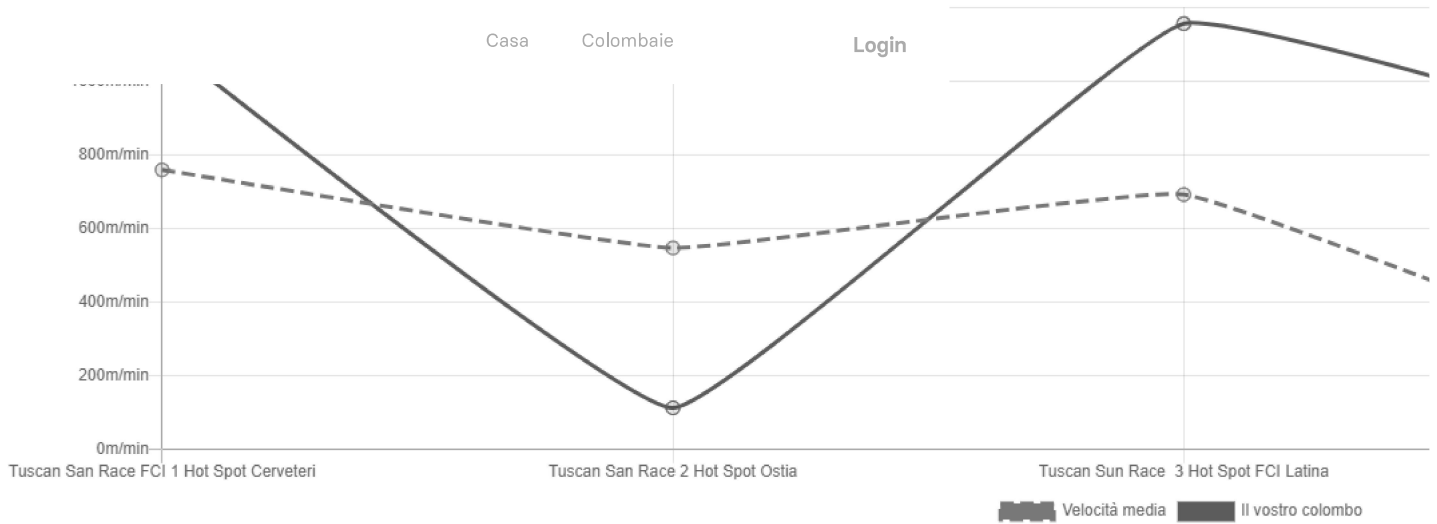

Partecipazione a questo allenamento

Grosseto Nord 2 29/09/2023 07:37:59.520 ↔ 10 km	66 / 169 1251.2513 m/min +00:01:25.510	Tarquinia 27/08/2023 08:41:29.450 ↔ 80 km	131 / 466 1119.0246 m/min +00:04:55.990
Orbetello 19/08/2023 08:09:24.200 ↔ 50 km	55 / 480 1268.9282 m/min +00:00:58.620	Fonteblanda 14/08/2023 07:38:16.290 ↔ 34 km	42 / 488 888.3895 m/min +00:00:38.580
Alberese 10/08/2023 07:21:56.690 ↔ 19 km	36 / 498 865.8074 m/min +00:00:54.810	Grosseto Nord 07/08/2023 07:39:43.560 ↔ 11 km	162 / 500 276.8967 m/min +00:22:14.940
Bottegone 03/08/2023 07:03:05.640 ↔ 8 km	376 / 496 241.7357 m/min +00:27:01.800	Gerlette 29/07/2023 06:59:20.380 ↔ 5 km	335 / 498 170.4178 m/min +00:26:27.130

Statistiche

Prestazioni

Questo grafico mostra l'evoluzione delle prestazioni degli uccelli da una gara all'altra. Ogni valore rappresenta la classifica relativa di una gara. Prestazioni elevate = 0. . Bassa potenza = 100