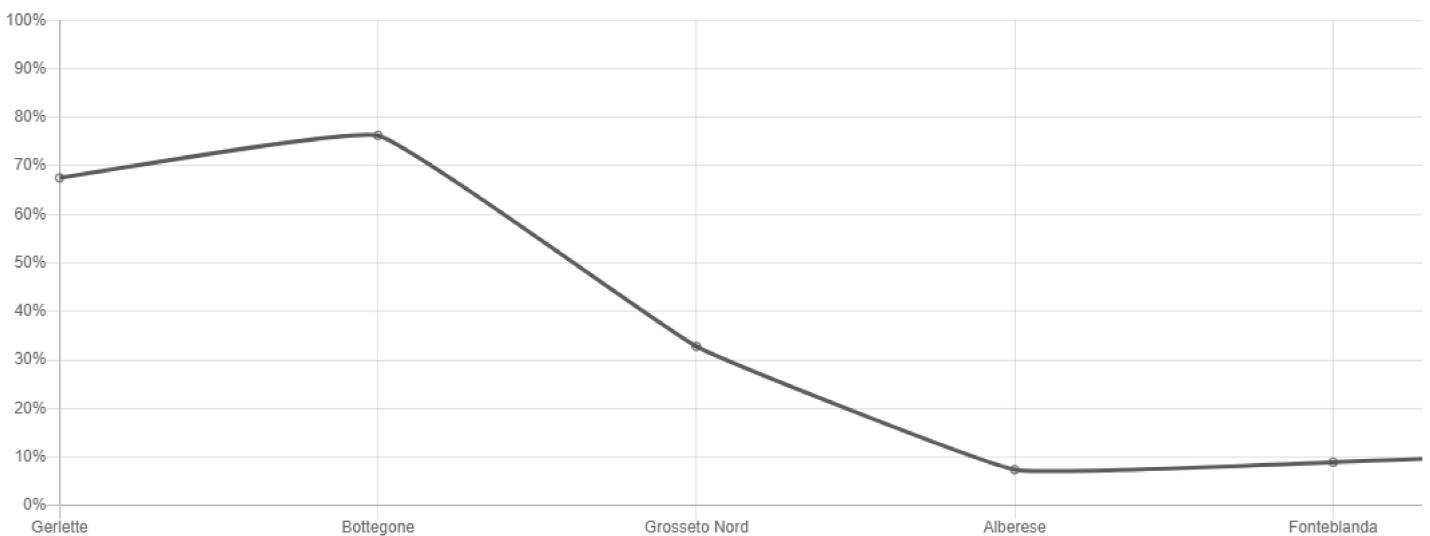

+00:03:50.530

Statistiche**Prestazioni**

Questo grafico mostra l'evoluzione delle prestazioni degli uccelli da una gara all'altra. Ogni valore rappresenta la classifica relativa di una gara.

Prestazioni elevate = 0 . Bassa potenza = 100

**Velocità**

Questo grafico confronta la velocità di gara di questo uccello con la velocità media per gara completata.

Partecipazione a questo allenamento

Grosseto Nord 2 29/09/2023 07:37:59.520 ↔ 10 km	66 / 169 1251.2513 m/min +00:01:25.510	Tarquinia 27/08/2023 08:41:29.450 ↔ 80 km	131 / 466 1119.0246 m/min +00:04:55.990
Orbetello 19/08/2023 08:09:24.200 ↔ 50 km	55 / 480 1268.9282 m/min +00:00:58.620	Fonteblanda 14/08/2023 07:38:16.290 ↔ 34 km	42 / 488 888.3895 m/min +00:00:38.580
Alberese 10/08/2023 07:21:56.690 ↔ 19 km	36 / 498 865.8074 m/min +00:00:54.810	Grosseto Nord 07/08/2023 07:39:43.560 ↔ 11 km	162 / 500 276.8967 m/min +00:22:14.940
Bottegone 03/08/2023 07:03:05.640 ↔ 8 km	376 / 496 241.7357 m/min +00:27:01.800	Gerlette 29/07/2023 06:59:20.380 ↔ 5 km	335 / 498 170.4178 m/min +00:26:27.130

Statistiche

Prestazioni

Questo grafico mostra l'evoluzione delle prestazioni degli uccelli da una gara all'altra. Ogni valore rappresenta la classifica relativa di una gara. Prestazioni elevate = 0. . Bassa potenza = 100