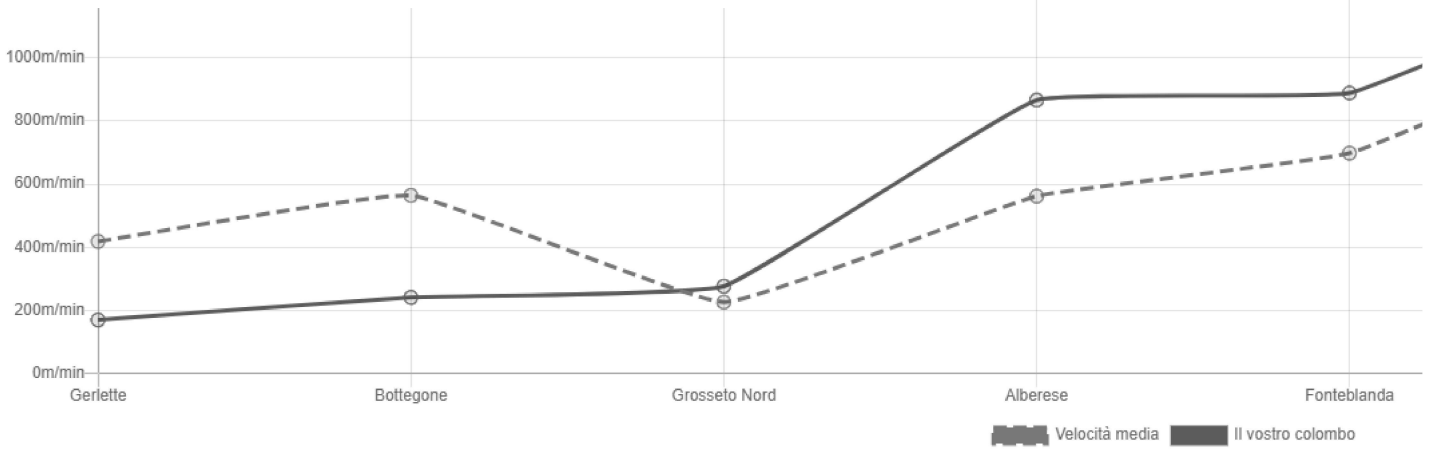

+00:03:50.530

Statistiche**Prestazioni**

Questo grafico mostra l'evoluzione delle prestazioni degli uccelli da una gara all'altra. Ogni valore rappresenta la classifica relativa di una gara.

Prestazioni elevate = 0 . Bassa potenza = 100

**Velocità**

Questo grafico confronta la velocità di gara di questo uccello con la velocità media per gara completata.

Partecipazione a questo allenamento

Grosseto Nord 2 29/09/2023 07:37:59.520 ↔ 10 km	66 / 169 1251.2513 m/min +00:01:25.510	Tarquinia 27/08/2023 08:41:29.450 ↔ 80 km	131 / 466 1119.0246 m/min +00:04:55.990
Orbetello 19/08/2023 08:09:24.200 ↔ 50 km	55 / 480 1268.9282 m/min +00:00:58.620	Fonteblanda 14/08/2023 07:38:16.290 ↔ 34 km	42 / 488 888.3895 m/min +00:00:38.580
Alberese 10/08/2023 07:21:56.690 ↔ 19 km	36 / 498 865.8074 m/min +00:00:54.810	Grosseto Nord 07/08/2023 07:39:43.560 ↔ 11 km	162 / 500 276.8967 m/min +00:22:14.940
Bottegone 03/08/2023 07:03:05.640 ↔ 8 km	376 / 496 241.7357 m/min +00:27:01.800	Gerlette 29/07/2023 06:59:20.380 ↔ 5 km	335 / 498 170.4178 m/min +00:26:27.130

Statistiche

Prestazioni

Questo grafico mostra l'evoluzione delle prestazioni degli uccelli da una gara all'altra. Ogni valore rappresenta la classifica relativa di una gara. Prestazioni elevate = 0. . Bassa potenza = 100

Velocità

Questo grafico confronta la velocità di gara di questo uccello con la velocità media per gara completata.

Altri uccelli di questo colombofilo

Season 2023 Tuscan
372623-23

Season 2023 Tuscan
372637-23