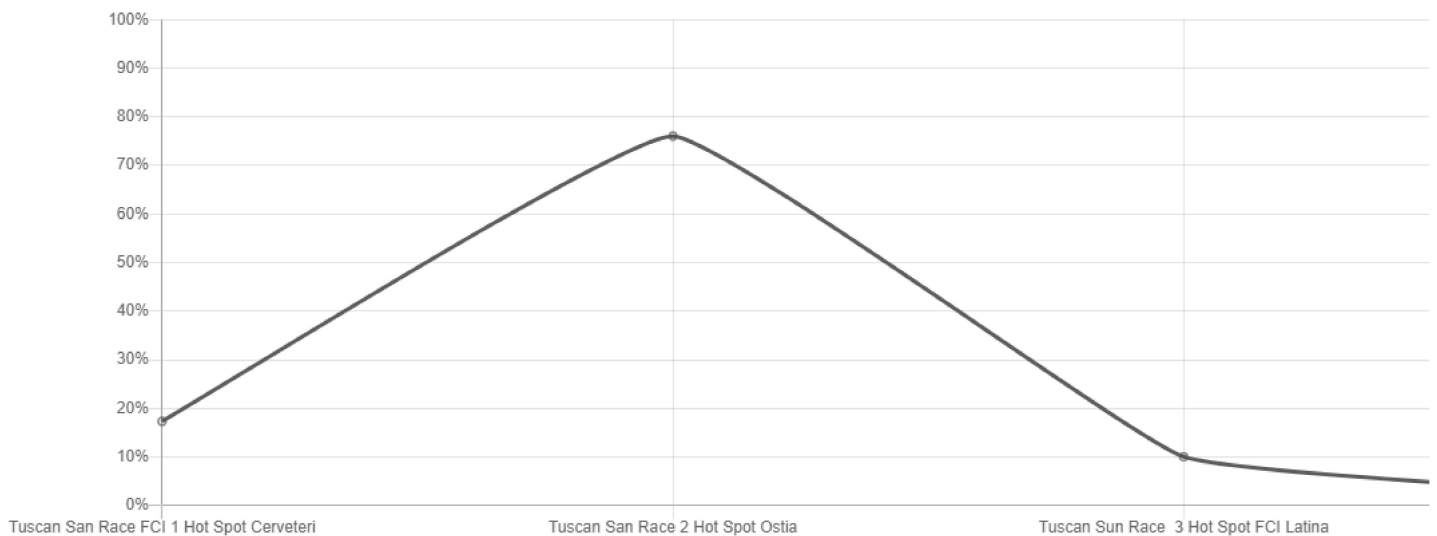

Casa / Colombaie / Tuscan Sun Race / Dani T.N.S. / 025719-23

NUMERO ANELLO

025719-23

COLOMBOFILO

Dani T.N.S.

Name / Info:

Colore: n/a

Sesso:

Iscritto a

Tuscan Sun Race

Season 2023 Tuscan

IT

Partecipazione a questa gara

Tuscan San Race FCI FINALE Battipaglia

04/10/2023 11:17:30.700

↔ 410 km

🏆 7 / 176

245.8753 m/min

+01:13:19.890

Tuscan Sun Race FCI Semifinale Capua CA

22/09/2023 02:38:33.230

↔ 321 km

🏆 3 / 266

805.4119 m/min

+01:41:35.260

Tuscan Sun Race 3 Hot Spot FCI Latina

15/09/2023 11:11:13.230

↔ 221 km

🏆 26 / 298

1155.7338 m/min

+00:01:50.050

Tuscan San Race 2 Hot Spot Ostia

09/09/2023 07:14:46.490

↔ 162 km

🏆 222 / 374

113.7022 m/min

+21:11:06.330

Tuscan San Race FCI 1 Hot Spot Cerveteri

01/09/2023 09:19:28.380

↔ 121 km

🏆 64 / 430

1105.2954 m/min

+00:03:50.530

Statistiche

Prestazioni

Questo grafico mostra l'evoluzione delle prestazioni degli uccelli da una gara all'altra. Ogni valore rappresenta la classifica relativa di una gara.

Prestazioni elevate = 0 . Bassa potenza = 100

Velocità

Questo grafico confronta la velocità di gara di questo uccello con la velocità media per gara completata.