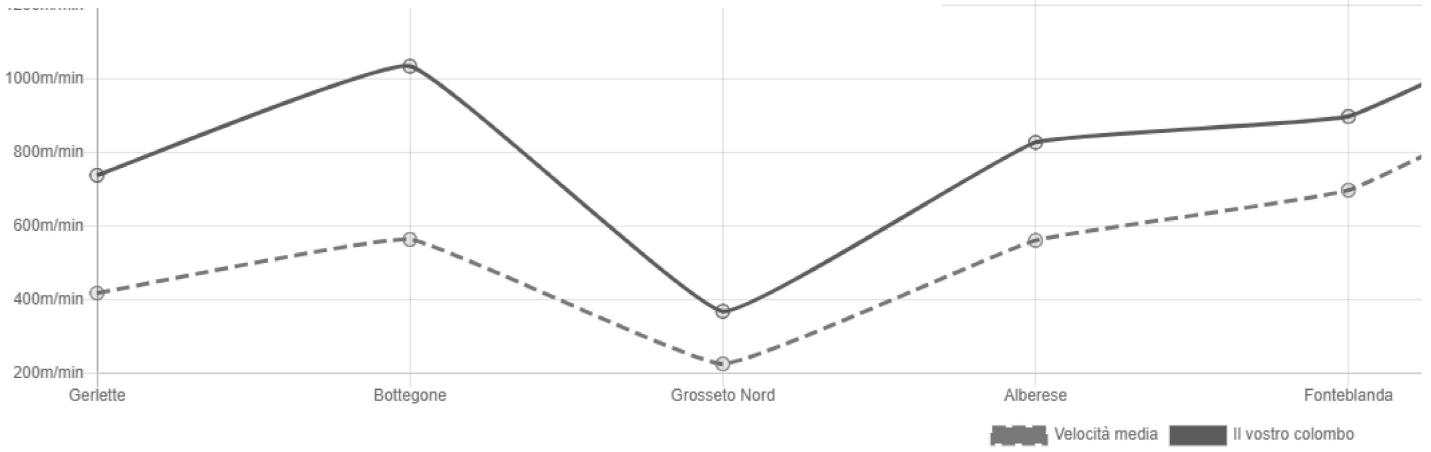

### Partecipazione a questo allenamento

<b>Grosseto Nord 2</b> 29/09/2023 07:39:34.950 ↔ 10 km	🏆 102 / 169 1043.5690 m/min +00:03:00.940	<b>Tarquinia</b> 27/08/2023 08:41:43.900 ↔ 80 km	🏆 139 / 466 1115.2675 m/min +00:05:10.440
<b>Orbetello</b> 19/08/2023 08:09:17.160 ↔ 50 km	🏆 49 / 480 1272.7180 m/min +00:00:51.580	<b>Fonteblanda</b> 14/08/2023 07:37:52.240 ↔ 34 km	🏆 11 / 488 897.7925 m/min +00:00:14.530
<b>Alberese</b> 10/08/2023 07:22:57.440 ↔ 19 km	🏆 115 / 498 827.6223 m/min +00:01:55.560	<b>Grosseto Nord</b> 07/08/2023 07:29:46.420 ↔ 11 km	🏆 66 / 500 369.4540 m/min +00:12:17.800
<b>Bottegone</b> 03/08/2023 06:37:44.200 ↔ 8 km	🏆 53 / 496 1034.0371 m/min +00:01:40.360	<b>Gerlette</b> 29/07/2023 06:36:46.380 ↔ 5 km	🏆 70 / 498 738.2253 m/min +00:03:53.130

### Statistiche

#### Prestazioni

Questo grafico mostra l'evoluzione delle prestazioni degli uccelli da una gara all'altra. Ogni valore rappresenta la classifica relativa di una gara. Prestazioni elevate = 0. Bassa potenza = 100

#### Velocità

Questo grafico confronta la velocità di gara di questo uccello con la velocità media per gara completata.