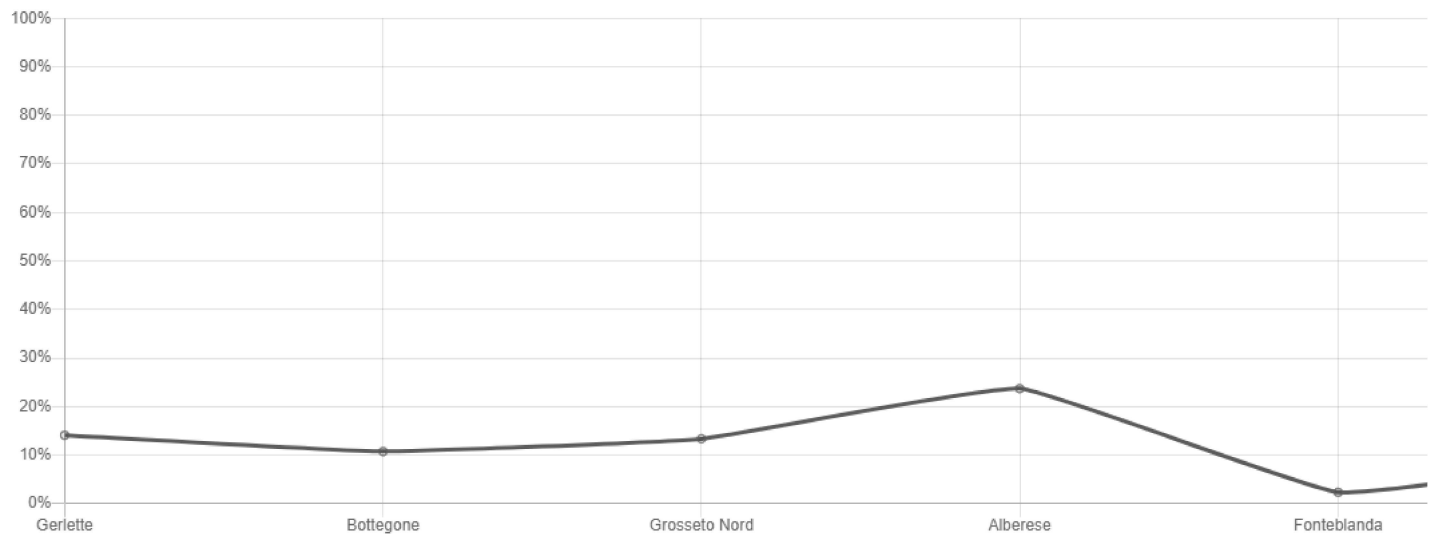

Velocità

Questo grafico confronta la velocità di gara di questo uccello con la velocità media per gara completata.