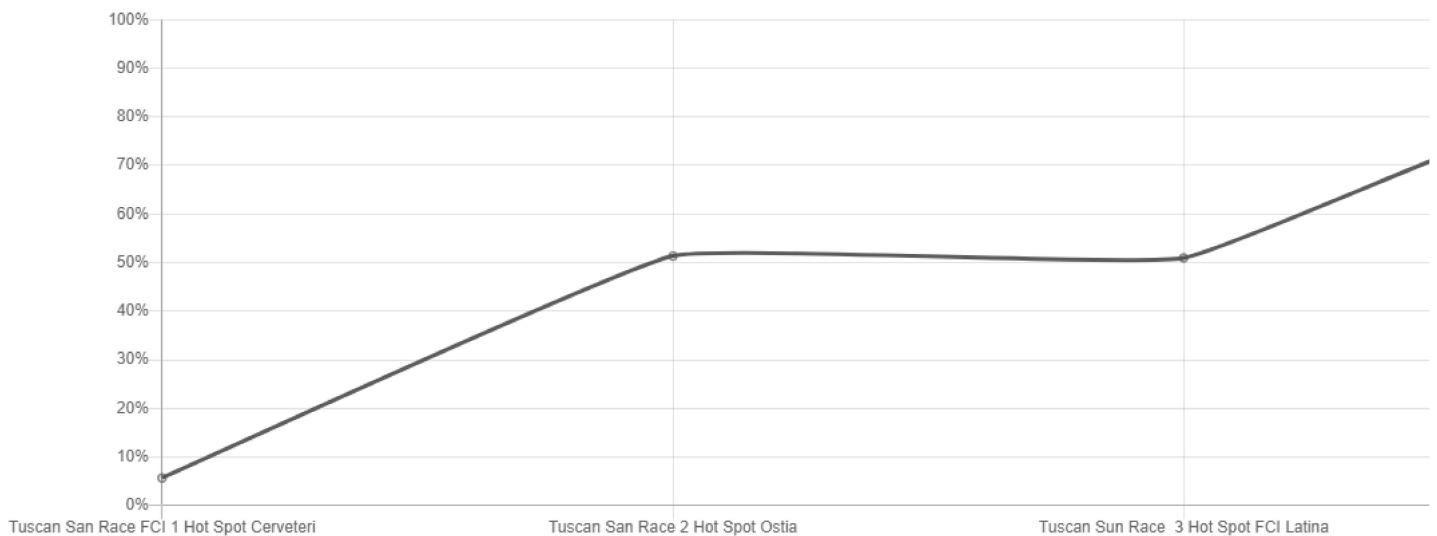

Casa / Colombaie / Tuscan Sun Race / Wrobel Michael e Patrick / 0262-23-4201

NUMERO ANELLO

0262-23-4201

COLOMBOFILO

Wrobel Michael e Patrick

Name / Info:

Colore: n/a

Sesso:

Iscritto a

Tuscan Sun Race

Season 2023 Tuscan

IT

Partecipazione a questa gara

Tuscan San Race FCI FINALE Battipaglia

04/10/2023 11:06:43.250

↔ 410 km

🏆 4 / 176

247.4768 m/min

+01:02:32.440

Tuscan Sun Race FCI Semifinale Capua CA

24/09/2023 01:28:07.860

↔ 321 km

🏆 139 / 266

100.0583 m/min

24h+

Tuscan Sun Race 3 Hot Spot FCI Latina

15/09/2023 01:24:32.550

↔ 221 km

🏆 132 / 298

680.9586 m/min

+02:15:09.370

Tuscan San Race 2 Hot Spot Ostia

08/09/2023 02:11:28.450

↔ 162 km

🏆 150 / 374

403.5129 m/min

+04:07:48.290

Tuscan San Race FCI 1 Hot Spot Cerveteri

01/09/2023 09:17:00.380

↔ 121 km

🏆 21 / 430

1130.7742 m/min

+00:01:22.530

Statistiche

Prestazioni

Questo grafico mostra l'evoluzione delle prestazioni degli uccelli da una gara all'altra. Ogni valore rappresenta la classifica relativa di una gara.

Prestazioni elevate = 0 . . Bassa potenza = 100

Velocità

Questo grafico confronta la velocità di gara di questo uccello con la velocità media per gara completata.