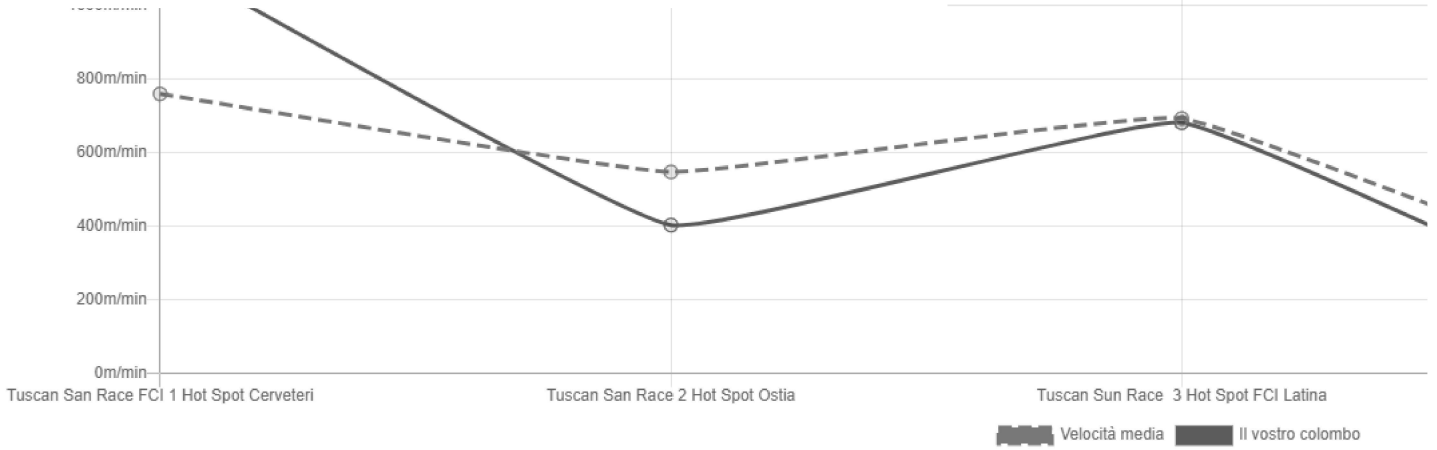

+00:01:22.530

**Statistiche****Prestazioni**

Questo grafico mostra l'evoluzione delle prestazioni degli uccelli da una gara all'altra. Ogni valore rappresenta la classifica relativa di una gara.

Prestazioni elevate = 0 . . Bassa potenza = 100

**Velocità**

Questo grafico confronta la velocità di gara di questo uccello con la velocità media per gara completata.