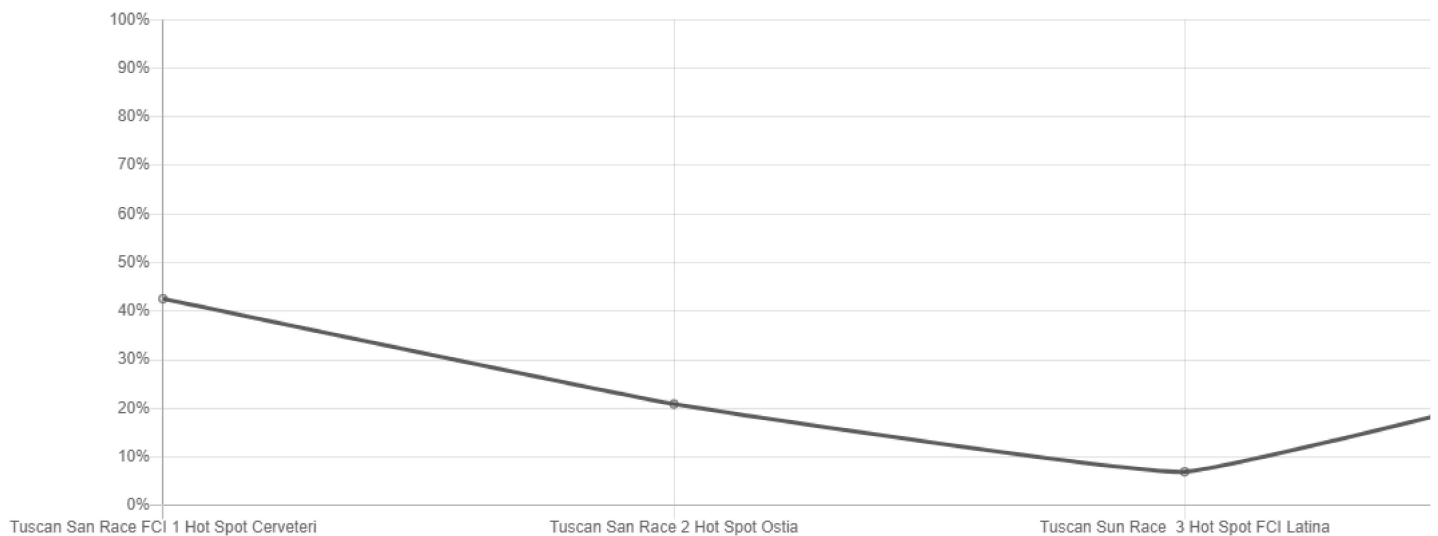

Casa / Colombaie / Tuscan Sun Race / Mhlcea Savica / 330237-23

NUMERO ANELLO

330237-23

COLOMBOFILO

Mhlcea Savica

Name / Info:

Colore: n/a

Sesso:

Iscritto a

Tuscan Sun Race

Season 2023 Tuscan

IT

Partecipazione a questa gara

Tuscan San Race FCI FINALE Battipaglia

04/10/2023 05:19:43.050

↔ 410 km

🏆 37 / 176

201.9986 m/min

+07:15:32.240

Tuscan Sun Race FCI Semifinale Capua CA

23/09/2023 11:51:26.360

↔ 321 km

🏆 49 / 266

192.0500 m/min

+22:54:28.390

Tuscan Sun Race 3 Hot Spot FCI Latina

15/09/2023 11:10:06.580

↔ 221 km

🏆 18 / 298

1162.4869 m/min

+00:00:43.400

Tuscan San Race 2 Hot Spot Ostia

08/09/2023 10:10:39.750

↔ 162 km

🏆 61 / 374

1008.3249 m/min

+00:06:59.590

Tuscan San Race FCI 1 Hot Spot Cerveteri

01/09/2023 09:30:18.620

↔ 121 km

🏆 157 / 430

1005.7324 m/min

+00:14:40.770

Statistiche

Prestazioni

Questo grafico mostra l'evoluzione delle prestazioni degli uccelli da una gara all'altra. Ogni valore rappresenta la classifica relativa di una gara.

Prestazioni elevate = 0 . Bassa potenza = 100

Velocità

Questo grafico confronta la velocità di gara di questo uccello con la velocità media per gara completata.