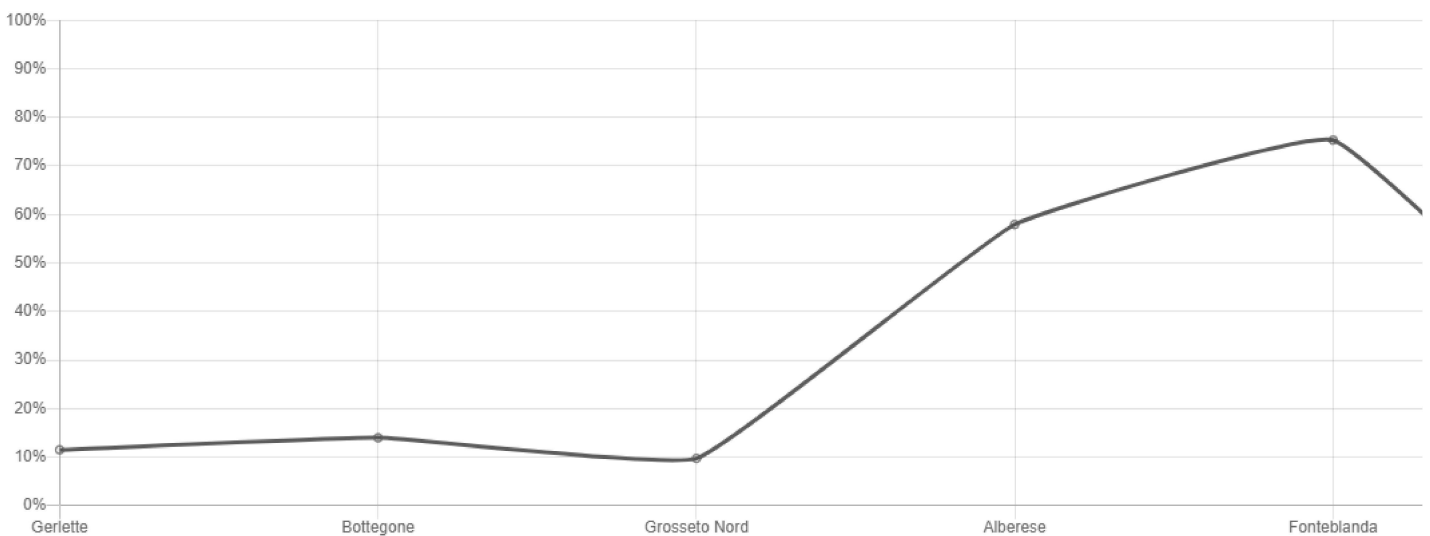

+00:14:40.770

Statistiche**Prestazioni**

Questo grafico mostra l'evoluzione delle prestazioni degli uccelli da una gara all'altra. Ogni valore rappresenta la classifica relativa di una gara.

Prestazioni elevate = 0 . Bassa potenza = 100

**Velocità**

Questo grafico confronta la velocità di gara di questo uccello con la velocità media per gara completata.

Partecipazione a questo allenamento

Grosseto Nord 2 29/09/2023 07:45:05.600 ↔ 10 km	🏆 151 / 169 662.5442 m/min +00:08:31.590	Tarquinia 27/08/2023 08:51:53.230 ↔ 80 km	🏆 309 / 466 976.9541 m/min +00:15:19.770
Orbetello 19/08/2023 08:09:58.110 ↔ 50 km	🏆 90 / 480 1250.9852 m/min +00:01:32.530	Fonteblanda 14/08/2023 08:01:24.770 ↔ 34 km	🏆 354 / 488 553.6302 m/min +00:23:47.060
Alberese 10/08/2023 07:34:27.020 ↔ 19 km	🏆 281 / 498 551.5186 m/min +00:13:25.140	Grosseto Nord 07/08/2023 07:28:58.980 ↔ 11 km	🏆 48 / 500 379.5328 m/min +00:11:30.360
Bottegone 03/08/2023 06:37:56.860 ↔ 8 km	🏆 69 / 496 1006.5847 m/min +00:01:53.020	Gerlette 29/07/2023 06:36:38.080 ↔ 5 km	🏆 57 / 498 753.6174 m/min +00:03:44.830

Statistiche

Prestazioni

Questo grafico mostra l'evoluzione delle prestazioni degli uccelli da una gara all'altra. Ogni valore rappresenta la classifica relativa di una gara. Prestazioni elevate = 0. Bassa potenza = 100