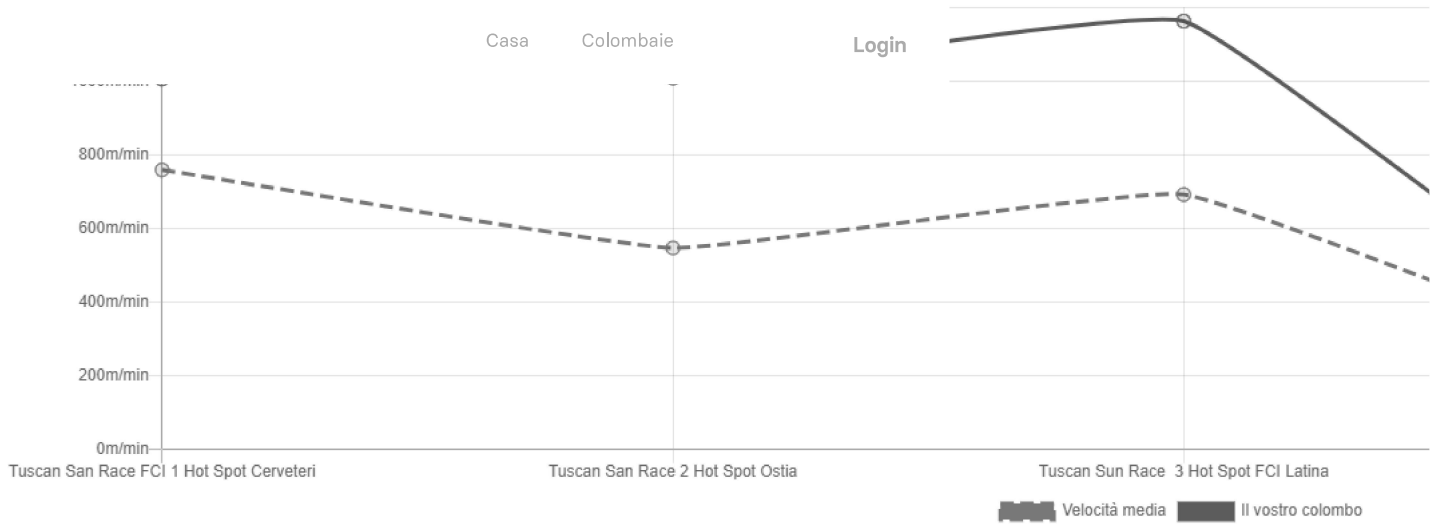

Partecipazione a questo allenamento

Grosseto Nord 2 29/09/2023 07:45:05.600 ↔ 10 km	🏆 151 / 169 662.5442 m/min +00:08:31.590	Tarquinia 27/08/2023 08:51:53.230 ↔ 80 km	🏆 309 / 466 976.9541 m/min +00:15:19.770
Orbetello 19/08/2023 08:09:58.110 ↔ 50 km	🏆 90 / 480 1250.9852 m/min +00:01:32.530	Fonteblanda 14/08/2023 08:01:24.770 ↔ 34 km	🏆 354 / 488 553.6302 m/min +00:23:47.060
Alberese 10/08/2023 07:34:27.020 ↔ 19 km	🏆 281 / 498 551.5186 m/min +00:13:25.140	Grosseto Nord 07/08/2023 07:28:58.980 ↔ 11 km	🏆 48 / 500 379.5328 m/min +00:11:30.360
Bottegone 03/08/2023 06:37:56.860 ↔ 8 km	🏆 69 / 496 1006.5847 m/min +00:01:53.020	Gerlette 29/07/2023 06:36:38.080 ↔ 5 km	🏆 57 / 498 753.6174 m/min +00:03:44.830

Statistiche

Prestazioni

Questo grafico mostra l'evoluzione delle prestazioni degli uccelli da una gara all'altra. Ogni valore rappresenta la classifica relativa di una gara. Prestazioni elevate = 0. Bassa potenza = 100