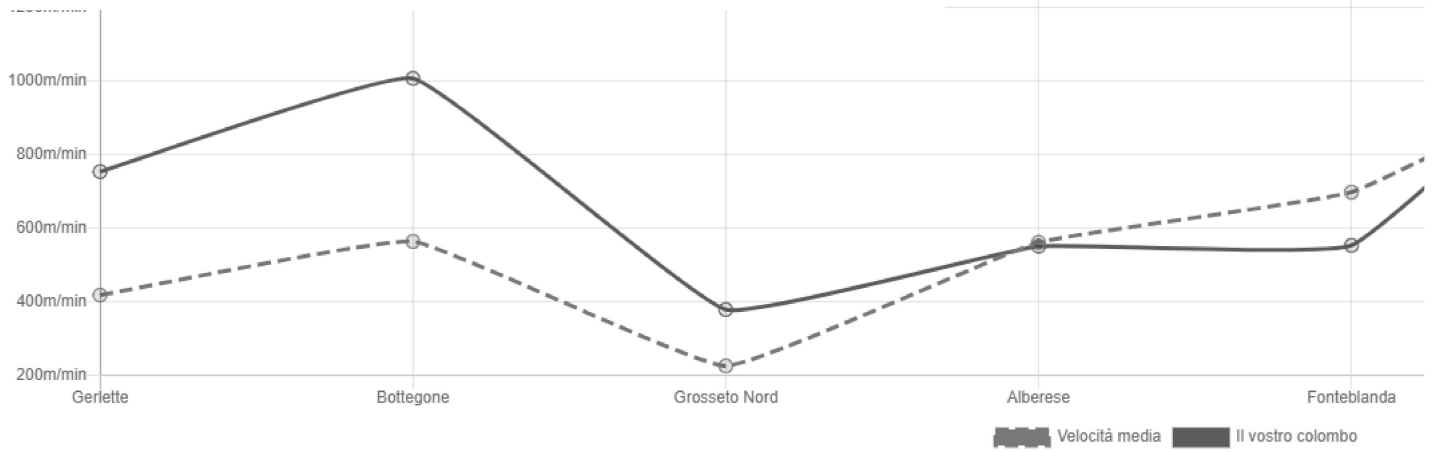

+00:14:40.770

Statistiche**Prestazioni**

Questo grafico mostra l'evoluzione delle prestazioni degli uccelli da una gara all'altra. Ogni valore rappresenta la classifica relativa di una gara.

Prestazioni elevate = 0 . Bassa potenza = 100

**Velocità**

Questo grafico confronta la velocità di gara di questo uccello con la velocità media per gara completata.

Partecipazione a questo allenamento

Grosseto Nord 2 29/09/2023 07:45:05.600 ↔ 10 km	🏆 151 / 169 662.5442 m/min +00:08:31.590	Tarquinia 27/08/2023 08:51:53.230 ↔ 80 km	🏆 309 / 466 976.9541 m/min +00:15:19.770
Orbetello 19/08/2023 08:09:58.110 ↔ 50 km	🏆 90 / 480 1250.9852 m/min +00:01:32.530	Fonteblanda 14/08/2023 08:01:24.770 ↔ 34 km	🏆 354 / 488 553.6302 m/min +00:23:47.060
Alberese 10/08/2023 07:34:27.020 ↔ 19 km	🏆 281 / 498 551.5186 m/min +00:13:25.140	Grosseto Nord 07/08/2023 07:28:58.980 ↔ 11 km	🏆 48 / 500 379.5328 m/min +00:11:30.360
Bottegone 03/08/2023 06:37:56.860 ↔ 8 km	🏆 69 / 496 1006.5847 m/min +00:01:53.020	Gerlette 29/07/2023 06:36:38.080 ↔ 5 km	🏆 57 / 498 753.6174 m/min +00:03:44.830

Statistiche

Prestazioni

Questo grafico mostra l'evoluzione delle prestazioni degli uccelli da una gara all'altra. Ogni valore rappresenta la classifica relativa di una gara. Prestazioni elevate = 0. Bassa potenza = 100

Velocità

Questo grafico confronta la velocità di gara di questo uccello con la velocità media per gara completata.

Altri uccelli di questo colombofilo

Season 2023 Tuscan

25961-23

Season 2023 Tuscan

259884-23