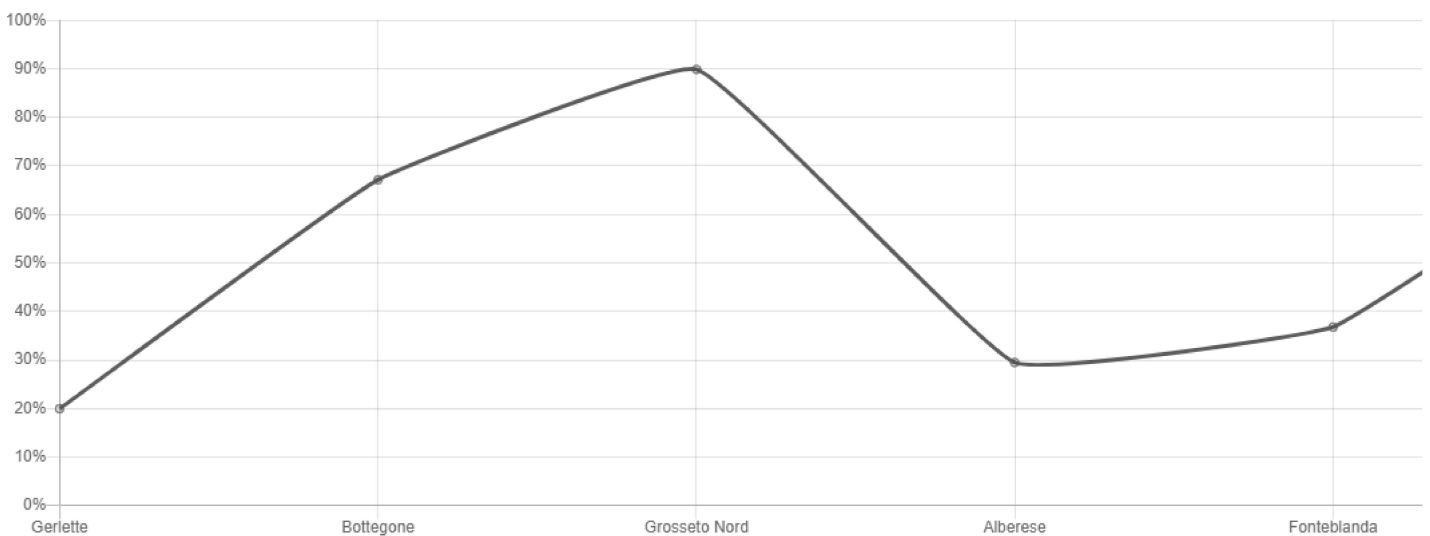

+00:00:50.300

Statistiche**Prestazioni**

Questo grafico mostra l'evoluzione delle prestazioni degli uccelli da una gara all'altra. Ogni valore rappresenta la classifica relativa di una gara.

Prestazioni elevate = 0 . . Bassa potenza = 100

**Velocità**

Questo grafico confronta la velocità di gara di questo uccello con la velocità media per gara completata.

Partecipazione a questo allenamento

Grosseto Nord 2 29/09/2023 07:37:27.440 ↔ 10 km	44 / 169 1340.9619 m/min +00:00:53.430	Tarquinia 27/08/2023 08:40:49.120 ↔ 80 km	90 / 466 1129.6457 m/min +00:04:15.660
Orbetello 19/08/2023 08:15:05.080 ↔ 50 km	347 / 480 1109.0245 m/min +00:06:39.500	Fonteblanda 14/08/2023 07:39:31.950 ↔ 34 km	173 / 488 860.0519 m/min +00:01:54.240
Alberese 10/08/2023 07:23:33.870 ↔ 19 km	143 / 498 806.2976 m/min +00:02:31.990	Grosseto Nord 07/08/2023 09:39:07.470 ↔ 11 km	444 / 500 69.1283 m/min +02:21:38.850
Bottegone 03/08/2023 06:54:27.200 ↔ 8 km	331 / 496 327.1538 m/min +00:18:23.360	Gerlette 29/07/2023 06:37:16.570 ↔ 5 km	99 / 498 687.1750 m/min +00:04:23.320

Statistiche

Prestazioni

Questo grafico mostra l'evoluzione delle prestazioni degli uccelli da una gara all'altra. Ogni valore rappresenta la classifica relativa di una gara. Prestazioni elevate = 0. Bassa potenza = 100