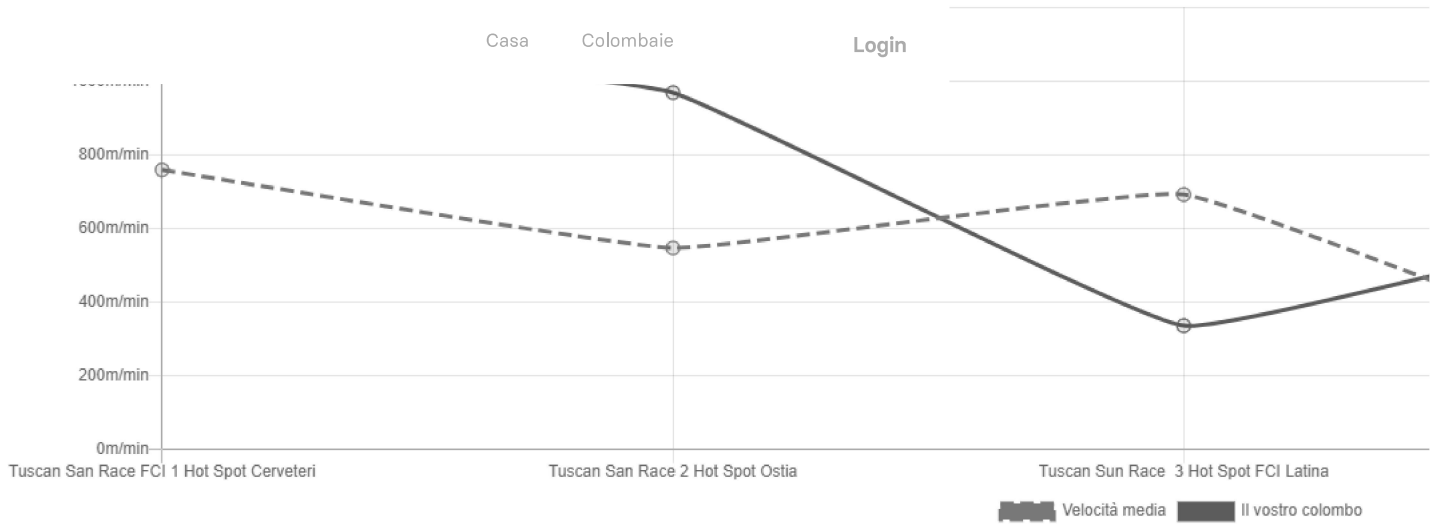

Partecipazione a questo allenamento

Grosseto Nord 2 29/09/2023 07:37:27.440 ↔ 10 km	44 / 169 1340.9619 m/min +00:00:53.430	Tarquinia 27/08/2023 08:40:49.120 ↔ 80 km	90 / 466 1129.6457 m/min +00:04:15.660
Orbetello 19/08/2023 08:15:05.080 ↔ 50 km	347 / 480 1109.0245 m/min +00:06:39.500	Fonteblanda 14/08/2023 07:39:31.950 ↔ 34 km	173 / 488 860.0519 m/min +00:01:54.240
Alberese 10/08/2023 07:23:33.870 ↔ 19 km	143 / 498 806.2976 m/min +00:02:31.990	Grosseto Nord 07/08/2023 09:39:07.470 ↔ 11 km	444 / 500 69.1283 m/min +02:21:38.850
Bottegone 03/08/2023 06:54:27.200 ↔ 8 km	331 / 496 327.1538 m/min +00:18:23.360	Gerlette 29/07/2023 06:37:16.570 ↔ 5 km	99 / 498 687.1750 m/min +00:04:23.320

Statistiche

Prestazioni

Questo grafico mostra l'evoluzione delle prestazioni degli uccelli da una gara all'altra. Ogni valore rappresenta la classifica relativa di una gara. Prestazioni elevate = 0. Bassa potenza = 100