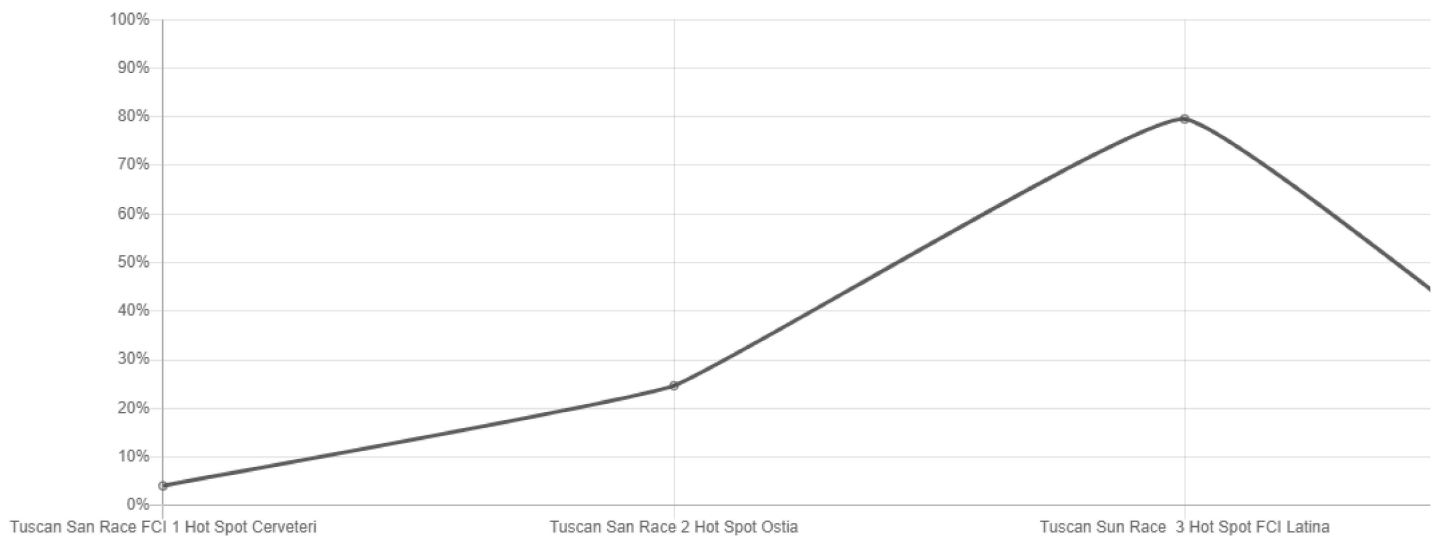

Casa / Colombaie / Tuscan Sun Race / Maziarz Racing Team A / 0231-23-9669

NUMERO ANELLO

0231-23-9669

COLOMBOFILO

Maziarz Racing Team A

Name / Info:

Colore: n/a

Sesso:

Iscritto a

Tuscan Sun Race

Season 2023 Tuscan

IT

Partecipazione a questa gara

Tuscan San Race FCI FINALE Battipaglia

04/10/2023 10:42:23.030

↔ 410 km

🏆 3 / 176

251.1664 m/min

+00:38:12.220

Tuscan Sun Race FCI Semifinale Capua CA

22/09/2023 04:33:03.480

↔ 321 km

🏆 7 / 266

625.6603 m/min

+03:36:05.510

Tuscan Sun Race 3 Hot Spot FCI Latina

15/09/2023 06:56:37.440

↔ 221 km

🏆 206 / 298

336.5701 m/min

+07:47:14.260

Tuscan San Race 2 Hot Spot Ostia

08/09/2023 10:17:15.080

↔ 162 km

🏆 72 / 374

968.6021 m/min

+00:13:34.920

Tuscan San Race FCI 1 Hot Spot Cerveteri

01/09/2023 09:16:28.150

↔ 121 km

🏆 15 / 430

1136.4793 m/min

+00:00:50.300

Statistiche

Prestazioni

Questo grafico mostra l'evoluzione delle prestazioni degli uccelli da una gara all'altra. Ogni valore rappresenta la classifica relativa di una gara.

Prestazioni elevate = 0 . . Bassa potenza = 100

Velocità

Questo grafico confronta la velocità di gara di questo uccello con la velocità media per gara completata.