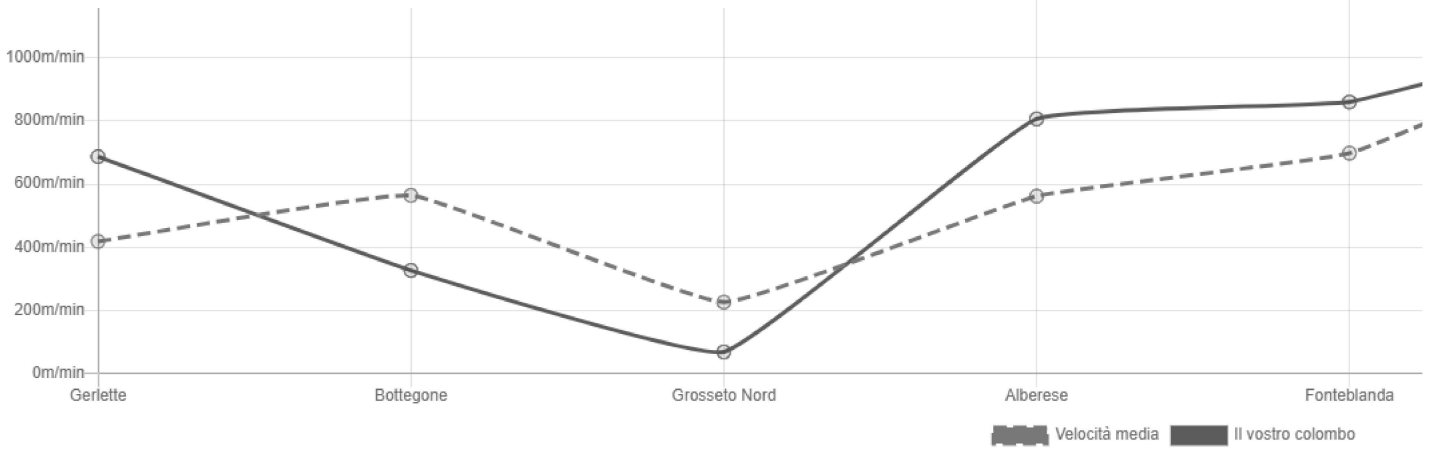

Altri uccelli di questo colombofilo

Season 2023 Tuscan

0231-23-9541

Season 2023 Tuscan

0231-23-9557

Season 2023 Tuscan

0231-23-9402

Season 2023 Tuscan

0231-23-10279

Season 2023 Tuscan

0231-23-9626

Season 2023 Tuscan

0231-23-9488

Season 2023 Tuscan

0231-23-9591

Season 2023 Tuscan

0231-23-9542

Season 2023 Tuscan

0231-23-9354

Season 2023 Tuscan

0231-23-9414

Season 2023 Tuscan

0231-23-9742

Season 2023 Tuscan

0231-23-10024

Season 2023 Tuscan

0231-23-9328

Login

Registrazione gratuita

Registrazione gratuita

Login

Casa

Colombaie

Condizioni di utilizzo

Contatto

Direttive privacy

Lingua
Italiano