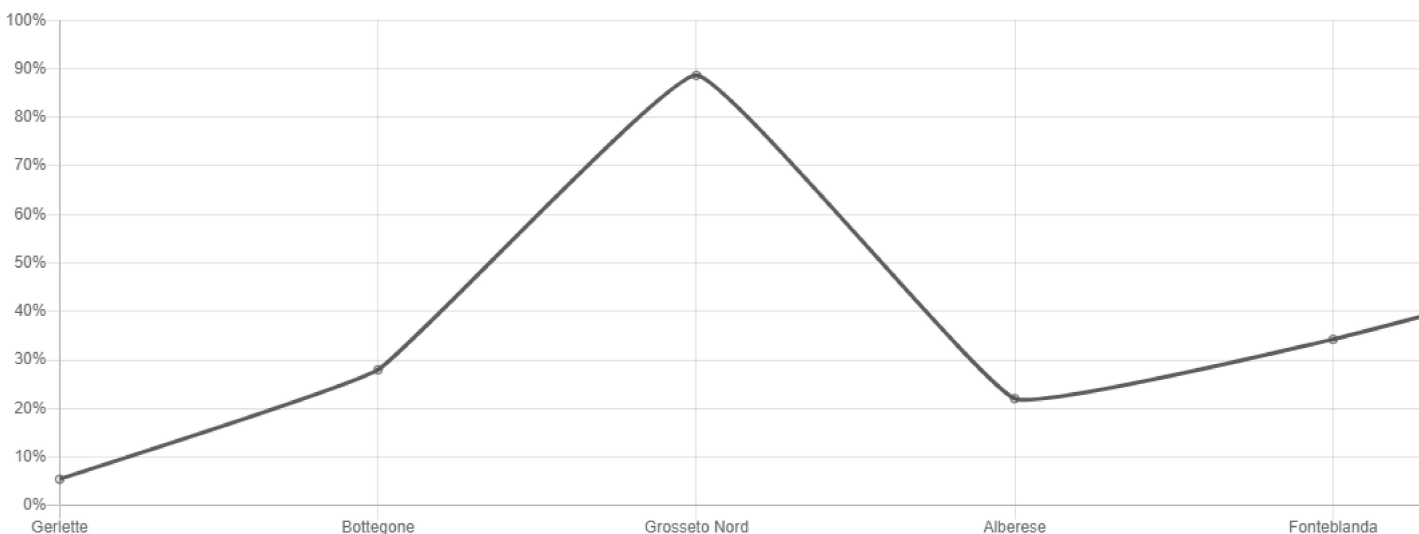

+00:13:38.290

Statistiche**Prestazioni**

Questo grafico mostra l'evoluzione delle prestazioni degli uccelli da una gara all'altra. Ogni valore rappresenta la classifica relativa di una gara.

Prestazioni elevate = 0 . Bassa potenza = 100

**Velocità**

Questo grafico confronta la velocità di gara di questo uccello con la velocità media per gara completata.

Partecipazione a questo allenamento

Grosseto Nord 2 29/09/2023 07:38:50.630 ↔ 10 km	86 / 169 1130.7314 m/min +00:02:16.620	Tarquinia 27/08/2023 08:42:30.770 ↔ 80 km	166 / 466 1103.2530 m/min +00:05:57.310
Orbetello 19/08/2023 08:11:51.170 ↔ 50 km	230 / 480 1194.6622 m/min +00:03:25.590	Fonteblanda 14/08/2023 07:39:20.710 ↔ 34 km	161 / 488 864.1468 m/min +00:01:43.000
Alberese 10/08/2023 07:22:47.830 ↔ 19 km	107 / 498 833.4369 m/min +00:01:45.950	Grosseto Nord 07/08/2023 09:37:11.500 ↔ 11 km	438 / 500 69.9783 m/min +02:19:42.880
Bottegone 03/08/2023 06:39:49.310 ↔ 8 km	138 / 496 814.5119 m/min +00:03:45.470	Gerlette 29/07/2023 06:34:10.470 ↔ 5 km	27 / 498 1197.7482 m/min +00:01:17.220

Statistiche

Prestazioni

Questo grafico mostra l'evoluzione delle prestazioni degli uccelli da una gara all'altra. Ogni valore rappresenta la classifica relativa di una gara. Prestazioni elevate = 0. Bassa potenza = 100