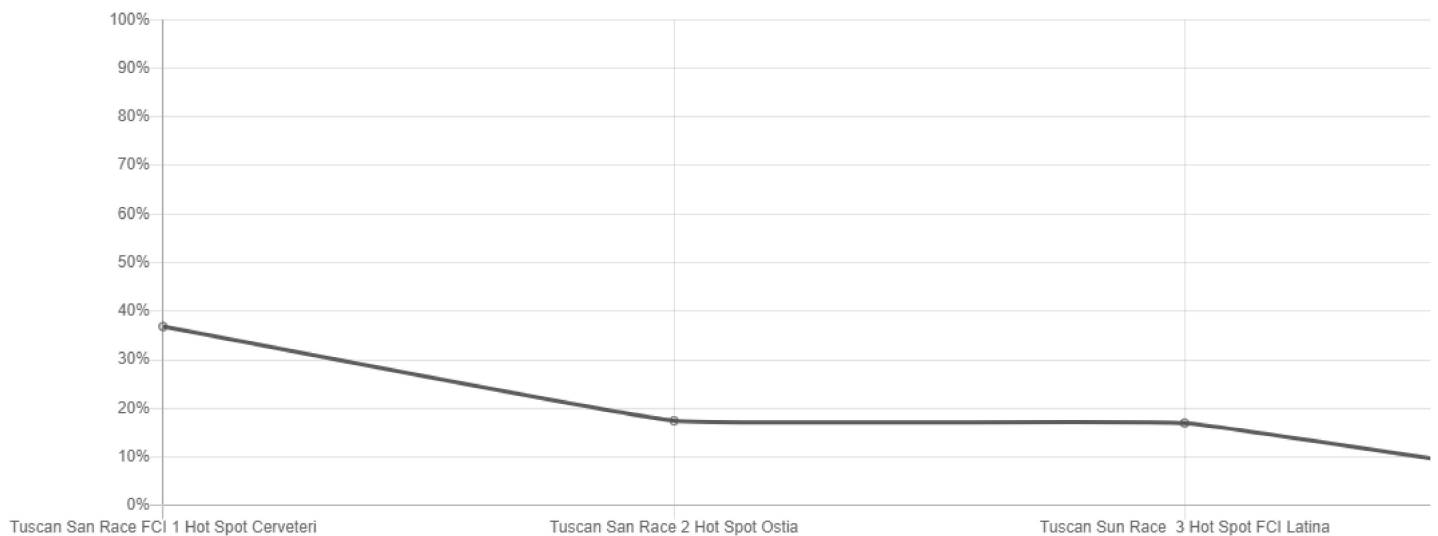

Casa / Colombaie / Tuscan Sun Race / Tascino Alessandro / 340304-23

NUMERO ANELLO

340304-23

COLOMBOFILO

Tascino Alessandro

Name / Info:

Colore: n/a

Sesso:

Iscritto a

Tuscan Sun Race

Season 2023 Tuscan

IT

Partecipazione a questa gara

Tuscan San Race FCI FINALE Battipaglia

04/10/2023 01:07:15.100

↔ 410 km

🏆 17 / 176

230.6933 m/min

+03:03:04.290

Tuscan Sun Race FCI Semifinale Capua CA

22/09/2023 02:58:02.800

↔ 321 km

🏆 4 / 266

767.8569 m/min

+02:01:04.830

Tuscan Sun Race 3 Hot Spot FCI Latina

15/09/2023 11:19:43.000

↔ 221 km

🏆 44 / 298

1106.5676 m/min

+00:10:19.820

Tuscan San Race 2 Hot Spot Ostia

08/09/2023 10:09:40.550

↔ 162 km

🏆 51 / 374

1014.5555 m/min

+00:06:00.390

Tuscan San Race FCI 1 Hot Spot Cerveteri

01/09/2023 09:29:16.140

↔ 121 km

🏆 136 / 430

1014.5134 m/min

+00:13:38.290

Statistiche

Prestazioni

Questo grafico mostra l'evoluzione delle prestazioni degli uccelli da una gara all'altra. Ogni valore rappresenta la classifica relativa di una gara.

Prestazioni elevate = 0 . Bassa potenza = 100

Velocità

Questo grafico confronta la velocità di gara di questo uccello con la velocità media per gara completata.