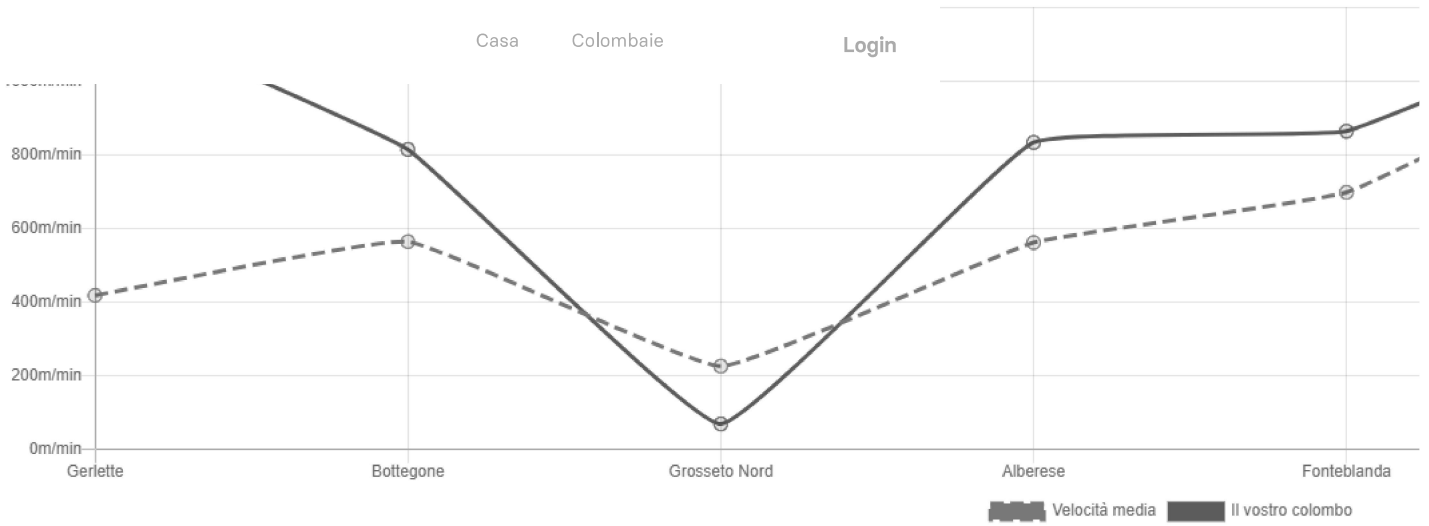

Altri uccelli di questo colombofilo

Season 2023 Tuscan

340302-23

Season 2023 Tuscan

25433-23

Season 2023 Tuscan

25435-23

Season 2023 Tuscan

25432-23

Season 2023 Tuscan

25434-23

Login

Registrazione gratuita

Registrazione gratuita

Login

Casa

Colombaie

Condizioni di utilizzo

Contatto

Direttive privacy

Lingua
Italiano