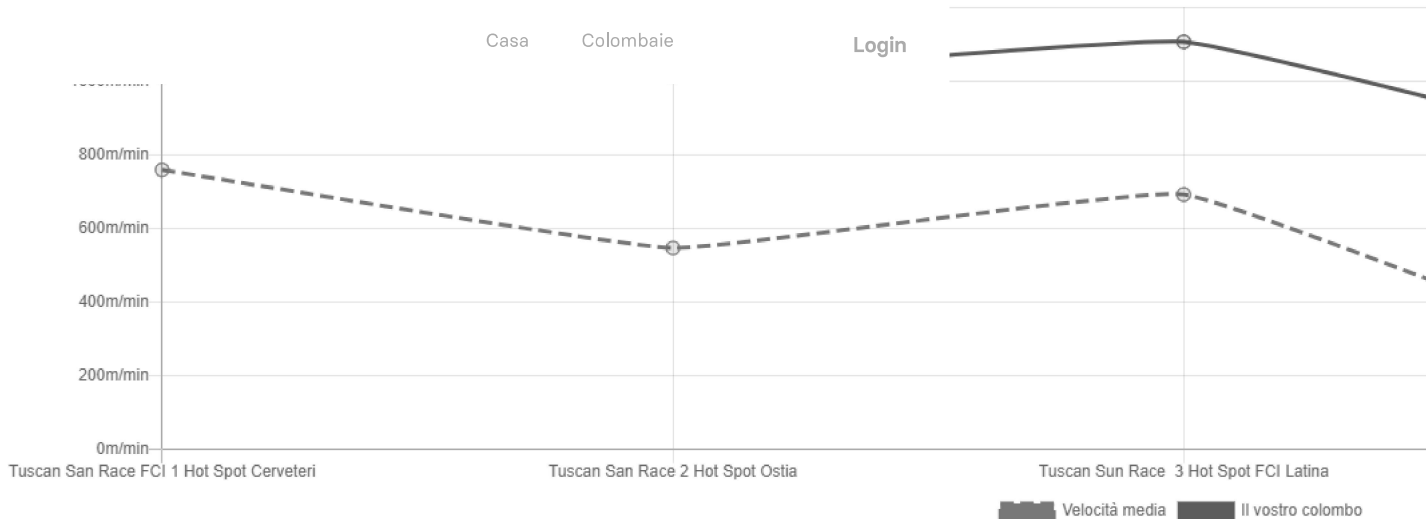

Partecipazione a questo allenamento

Grosseto Nord 2 29/09/2023 07:38:50.630 ↔ 10 km	86 / 169 1130.7314 m/min +00:02:16.620	Tarquinia 27/08/2023 08:42:30.770 ↔ 80 km	166 / 466 1103.2530 m/min +00:05:57.310
Orbetello 19/08/2023 08:11:51.170 ↔ 50 km	230 / 480 1194.6622 m/min +00:03:25.590	Fonteblanda 14/08/2023 07:39:20.710 ↔ 34 km	161 / 488 864.1468 m/min +00:01:43.000
Alberese 10/08/2023 07:22:47.830 ↔ 19 km	107 / 498 833.4369 m/min +00:01:45.950	Grosseto Nord 07/08/2023 09:37:11.500 ↔ 11 km	438 / 500 69.9783 m/min +02:19:42.880
Bottegone 03/08/2023 06:39:49.310 ↔ 8 km	138 / 496 814.5119 m/min +00:03:45.470	Gerlette 29/07/2023 06:34:10.470 ↔ 5 km	27 / 498 1197.7482 m/min +00:01:17.220

Statistiche

Prestazioni

Questo grafico mostra l'evoluzione delle prestazioni degli uccelli da una gara all'altra. Ogni valore rappresenta la classifica relativa di una gara. Prestazioni elevate = 0. Bassa potenza = 100