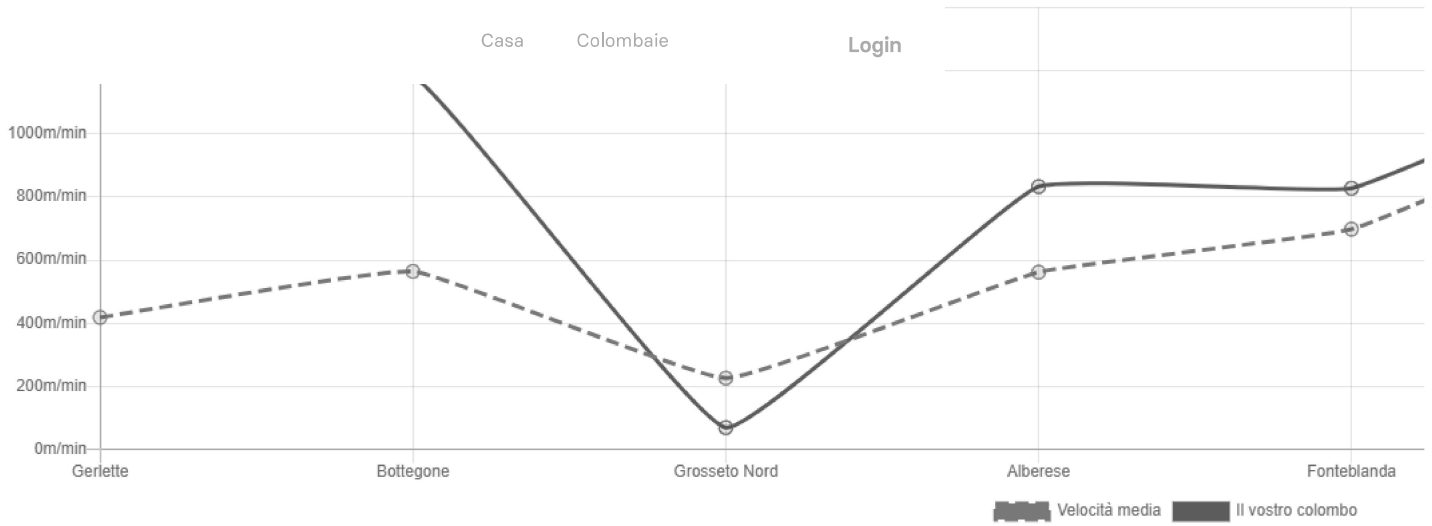

Altri uccelli di questo colombofilo

Season 2023 Tuscan

340127-23

Season 2023 Tuscan

340126-23

Season 2023 Tuscan

340122-23

Season 2023 Tuscan

340123-23

Season 2023 Tuscan

340125-23

Login

Registrazione gratuita

Registrazione gratuita

Login

Casa

Colombaie

Condizioni di utilizzo

Contatto

Direttive privacy

Lingua
Italiano