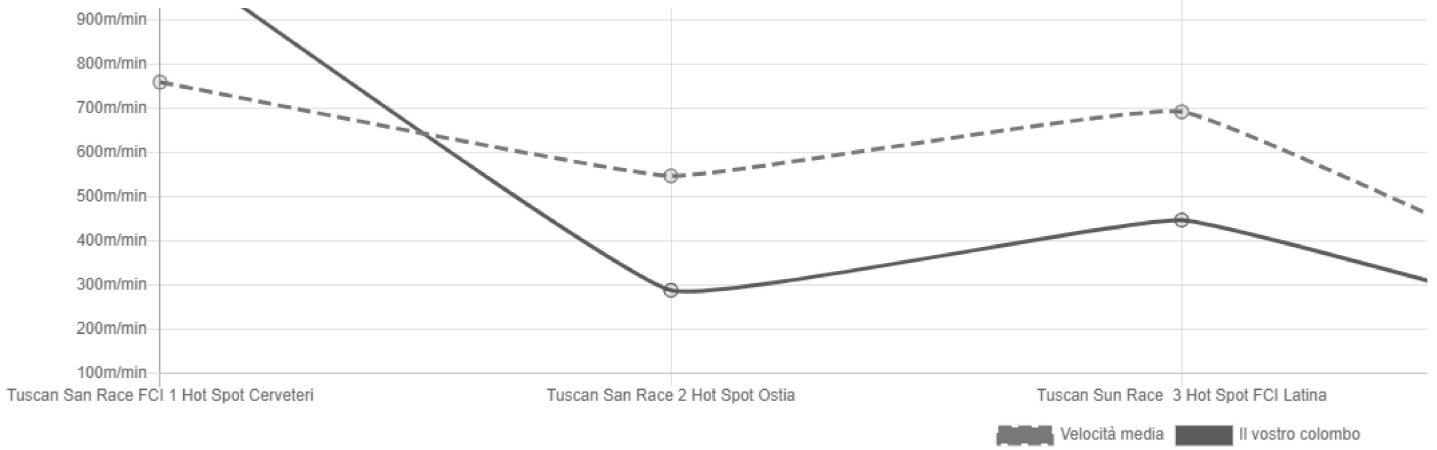

+00:08:32.300

Statistiche**Prestazioni**

Questo grafico mostra l'evoluzione delle prestazioni degli uccelli da una gara all'altra. Ogni valore rappresenta la classifica relativa di una gara.

Prestazioni elevate = 0 . Bassa potenza = 100

**Velocità**

Questo grafico confronta la velocità di gara di questo uccello con la velocità media per gara completata.

Partecipazione a questo allenamento

Grosseto Nord 2 29/09/2023 07:38:40.340 ↔ 10 km	🏆 81 / 169 1153.0922 m/min +00:02:06.330	Tarquinia 27/08/2023 08:43:09.530 ↔ 80 km	🏆 187 / 466 1093.5112 m/min +00:06:36.070
Orbetello 19/08/2023 08:10:58.730 ↔ 50 km	🏆 170 / 480 1220.1421 m/min +00:02:33.150	Fonteblanda 14/08/2023 07:41:05.590 ↔ 34 km	🏆 260 / 488 827.3882 m/min +00:03:27.880
Alberese 10/08/2023 07:22:49.140 ↔ 19 km	🏆 109 / 498 832.6395 m/min +00:01:47.260	Grosseto Nord 07/08/2023 09:37:02.280 ↔ 11 km	🏆 434 / 500 70.0467 m/min +02:19:33.660
Bottegone 03/08/2023 06:36:45.360 ↔ 8 km	🏆 11 / 496 1184.1326 m/min +00:00:41.520	Gerlette 29/07/2023 06:33:58.670 ↔ 5 km	🏆 20 / 498 1256.9657 m/min +00:01:05.420

Statistiche

Prestazioni

Questo grafico mostra l'evoluzione delle prestazioni degli uccelli da una gara all'altra. Ogni valore rappresenta la classifica relativa di una gara. Prestazioni elevate = 0. Bassa potenza = 100