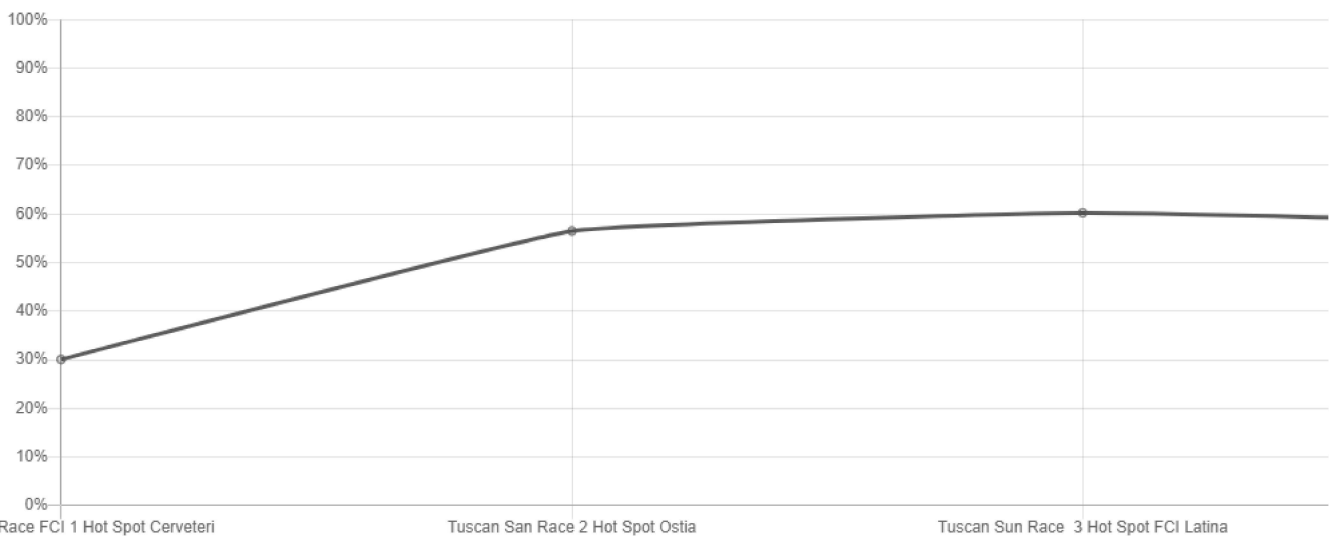

Casa / Colombaie / Tuscan Sun Race / Team A & T / 340121-23

NUMERO ANELLO

340121-23

COLOMBOFILO

Team A & T

Name / Info:

Colore: n/a

Sesso:

Iscritto a

Tuscan Sun Race

Season 2023 Tuscan

IT

Partecipazione a questa gara

Tuscan San Race FCI FINALE Battipaglia

04/10/2023 12:57:10.310

↔ 410 km

🏆 15 / 176

232.0091 m/min

+02:52:59.500

Tuscan Sun Race FCI Semifinale Capua CA

23/09/2023 05:40:13.530

↔ 321 km

🏆 88 / 266

158.8932 m/min

24h+

Tuscan Sun Race 3 Hot Spot FCI Latina

15/09/2023 04:13:48.050

↔ 221 km

🏆 156 / 298

447.5489 m/min

+05:04:24.870

Tuscan San Race 2 Hot Spot Ostia

08/09/2023 04:50:54.820

↔ 162 km

🏆 165 / 374

288.8145 m/min

+06:47:14.660

Tuscan San Race FCI 1 Hot Spot Cerveteri

01/09/2023 09:24:10.150

↔ 121 km

🏆 111 / 430

1059.8308 m/min

+00:08:32.300

Statistiche

Prestazioni

Questo grafico mostra l'evoluzione delle prestazioni degli uccelli da una gara all'altra. Ogni valore rappresenta la classifica relativa di una gara.

Prestazioni elevate = 0 . Bassa potenza = 100

Velocità

Questo grafico confronta la velocità di gara di questo uccello con la velocità media per gara completata.