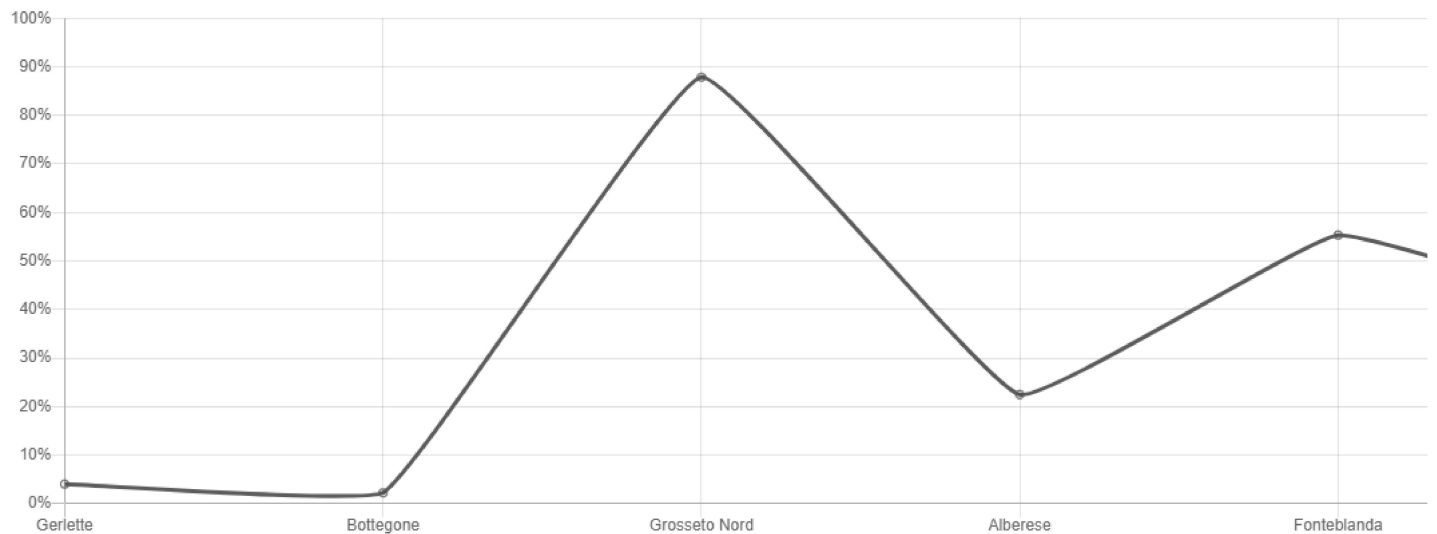

+00:08:32.300

Statistiche**Prestazioni**

Questo grafico mostra l'evoluzione delle prestazioni degli uccelli da una gara all'altra. Ogni valore rappresenta la classifica relativa di una gara.

Prestazioni elevate = 0 . Bassa potenza = 100

**Velocità**

Questo grafico confronta la velocità di gara di questo uccello con la velocità media per gara completata.

Partecipazione a questo allenamento

Grosseto Nord 2 29/09/2023 07:38:40.340 ↔ 10 km	🏆 81 / 169 1153.0922 m/min +00:02:06.330	Tarquinia 27/08/2023 08:43:09.530 ↔ 80 km	🏆 187 / 466 1093.5112 m/min +00:06:36.070
Orbetello 19/08/2023 08:10:58.730 ↔ 50 km	🏆 170 / 480 1220.1421 m/min +00:02:33.150	Fonteblanda 14/08/2023 07:41:05.590 ↔ 34 km	🏆 260 / 488 827.3882 m/min +00:03:27.880
Alberese 10/08/2023 07:22:49.140 ↔ 19 km	🏆 109 / 498 832.6395 m/min +00:01:47.260	Grosseto Nord 07/08/2023 09:37:02.280 ↔ 11 km	🏆 434 / 500 70.0467 m/min +02:19:33.660
Bottegone 03/08/2023 06:36:45.360 ↔ 8 km	🏆 11 / 496 1184.1326 m/min +00:00:41.520	Gerlette 29/07/2023 06:33:58.670 ↔ 5 km	🏆 20 / 498 1256.9657 m/min +00:01:05.420

Statistiche

Prestazioni

Questo grafico mostra l'evoluzione delle prestazioni degli uccelli da una gara all'altra. Ogni valore rappresenta la classifica relativa di una gara. Prestazioni elevate = 0. Bassa potenza = 100