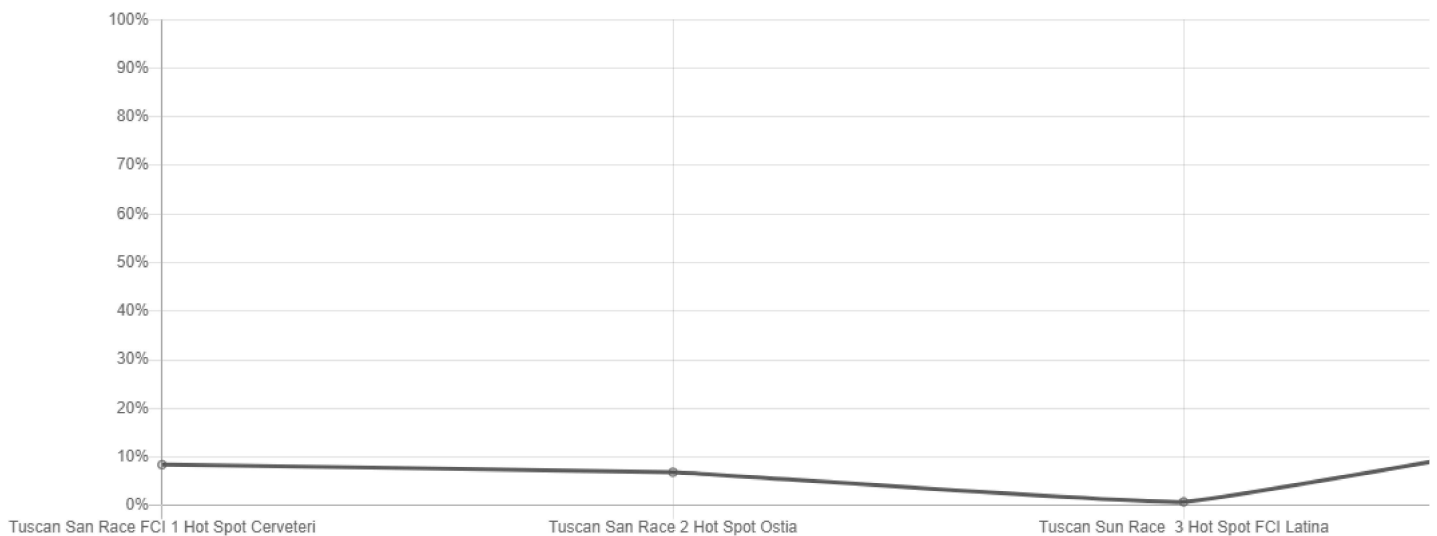

Casa / Colombaie / Tuscan Sun Race / Dederding e Marquart / 9999-23-1453

NUMERO ANELLO

9999-23-1453

COLOMBOFILO

Dederding e Marquart

Name / Info:

Colore: n/a

Sesso:

Iscritto a

Tuscan Sun Race

Season 2023 Tuscan

IT

Partecipazione a questa gara

Tuscan San Race FCI FINALE Battipaglia

04/10/2023 12:48:24.650

↔ 410 km

🏆 14 / 176

233.1651 m/min

+02:44:13.840

Tuscan Sun Race FCI Semifinale Capua CA

23/09/2023 10:29:21.100

↔ 321 km

🏆 28 / 266

201.9691 m/min

+21:32:23.130

Tuscan Sun Race 3 Hot Spot FCI Latina

15/09/2023 11:09:26.680

↔ 221 km

🏆 2 / 298

1166.5675 m/min

+00:00:03.500

Tuscan San Race 2 Hot Spot Ostia

08/09/2023 10:05:02.470

↔ 162 km

🏆 20 / 374

1044.8838 m/min

+00:01:22.310

Tuscan San Race FCI 1 Hot Spot Cerveteri

01/09/2023 09:17:31.000

↔ 121 km

🏆 31 / 430

1125.4069 m/min

+00:01:53.150

Statistiche

Prestazioni

Questo grafico mostra l'evoluzione delle prestazioni degli uccelli da una gara all'altra. Ogni valore rappresenta la classifica relativa di una gara.

Prestazioni elevate = 0 . . Bassa potenza = 100

Velocità

Questo grafico confronta la velocità di gara di questo uccello con la velocità media per gara completata.