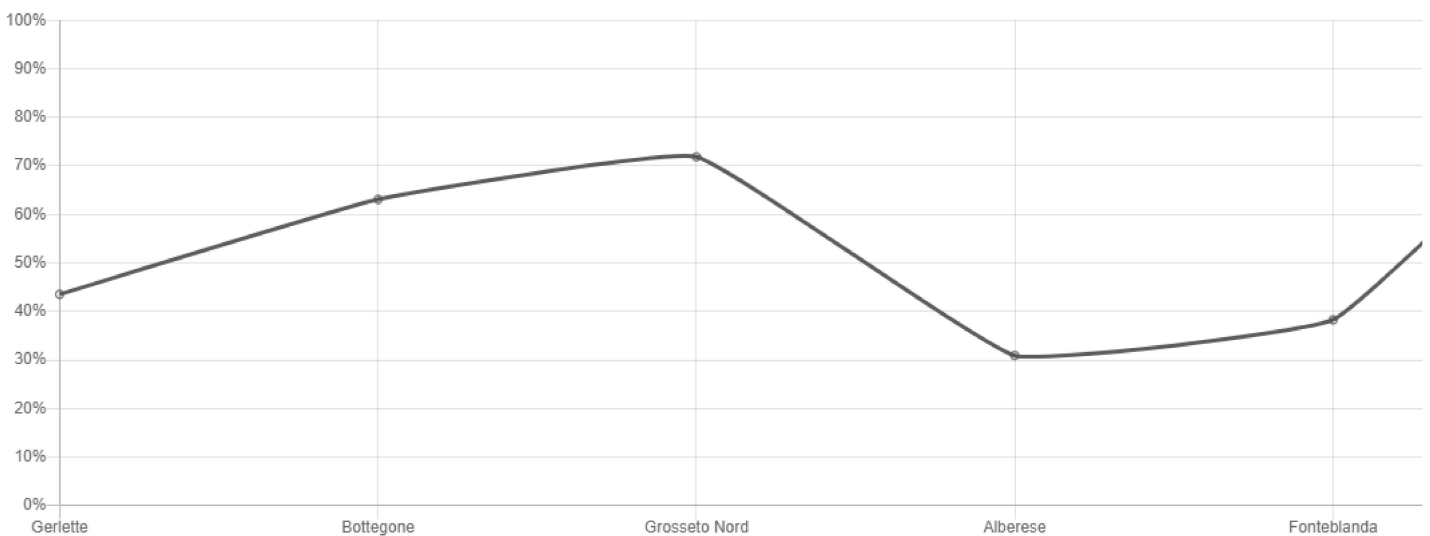

+00:01:53.150

Statistiche**Prestazioni**

Questo grafico mostra l'evoluzione delle prestazioni degli uccelli da una gara all'altra. Ogni valore rappresenta la classifica relativa di una gara.

Prestazioni elevate = 0 . . Bassa potenza = 100

**Velocità**

Questo grafico confronta la velocità di gara di questo uccello con la velocità media per gara completata.

Partecipazione a questo allenamento

Grosseto Nord 2 29/09/2023 07:39:34.020 ↔ 10 km	🏆 101 / 169 1045.2597 m/min +00:03:00.010	Tarquinia 27/08/2023 08:37:56.870 ↔ 80 km	🏆 14 / 466 1177.3738 m/min +00:01:23.410
Orbetello 19/08/2023 09:15:24.370 ↔ 50 km	🏆 428 / 480 474.3555 m/min +01:06:58.790	Fonteblanda 14/08/2023 07:39:40.500 ↔ 34 km	🏆 180 / 488 856.9628 m/min +00:02:02.790
Alberese 10/08/2023 07:23:49.760 ↔ 19 km	🏆 150 / 498 797.3366 m/min +00:02:47.880	Grosseto Nord 07/08/2023 08:17:31.460 ↔ 11 km	🏆 355 / 500 141.8909 m/min +01:00:02.840
Bottegone 03/08/2023 06:50:54.460 ↔ 8 km	🏆 311 / 496 382.6348 m/min +00:14:50.620	Gerlette 29/07/2023 06:42:23.980 ↔ 5 km	🏆 216 / 498 403.2366 m/min +00:09:30.730

Statistiche

Prestazioni

Questo grafico mostra l'evoluzione delle prestazioni degli uccelli da una gara all'altra. Ogni valore rappresenta la classifica relativa di una gara. Prestazioni elevate = 0. . Bassa potenza = 100