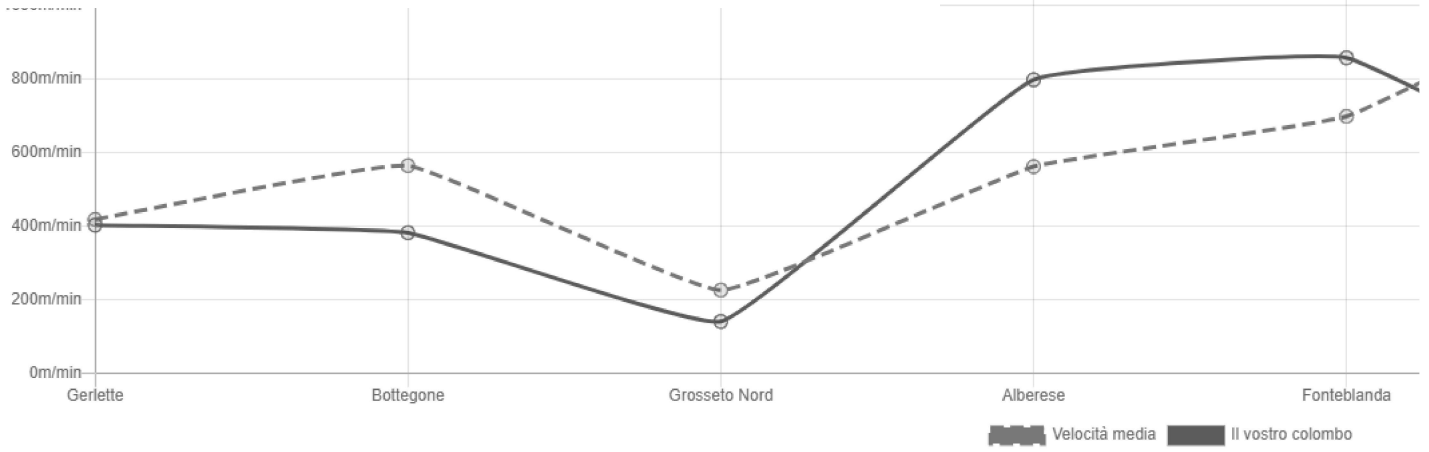

+00:01:53.150

Statistiche**Prestazioni**

Questo grafico mostra l'evoluzione delle prestazioni degli uccelli da una gara all'altra. Ogni valore rappresenta la classifica relativa di una gara.

Prestazioni elevate = 0 . . Bassa potenza = 100

**Velocità**

Questo grafico confronta la velocità di gara di questo uccello con la velocità media per gara completata.

Partecipazione a questo allenamento

Grosseto Nord 2 29/09/2023 07:39:34.020 ↔ 10 km	🏆 101 / 169 1045.2597 m/min +00:03:00.010	Tarquinia 27/08/2023 08:37:56.870 ↔ 80 km	🏆 14 / 466 1177.3738 m/min +00:01:23.410
Orbetello 19/08/2023 09:15:24.370 ↔ 50 km	🏆 428 / 480 474.3555 m/min +01:06:58.790	Fonteblanda 14/08/2023 07:39:40.500 ↔ 34 km	🏆 180 / 488 856.9628 m/min +00:02:02.790
Alberese 10/08/2023 07:23:49.760 ↔ 19 km	🏆 150 / 498 797.3366 m/min +00:02:47.880	Grosseto Nord 07/08/2023 08:17:31.460 ↔ 11 km	🏆 355 / 500 141.8909 m/min +01:00:02.840
Bottegone 03/08/2023 06:50:54.460 ↔ 8 km	🏆 311 / 496 382.6348 m/min +00:14:50.620	Gerlette 29/07/2023 06:42:23.980 ↔ 5 km	🏆 216 / 498 403.2366 m/min +00:09:30.730

Statistiche

Prestazioni

Questo grafico mostra l'evoluzione delle prestazioni degli uccelli da una gara all'altra. Ogni valore rappresenta la classifica relativa di una gara. Prestazioni elevate = 0. . Bassa potenza = 100

Velocità

Questo grafico confronta la velocità di gara di questo uccello con la velocità media per gara completata.

Altri uccelli di questo colombofilo

Season 2023 Tuscan

9999-23-1430

Season 2023 Tuscan

9999-23-1455