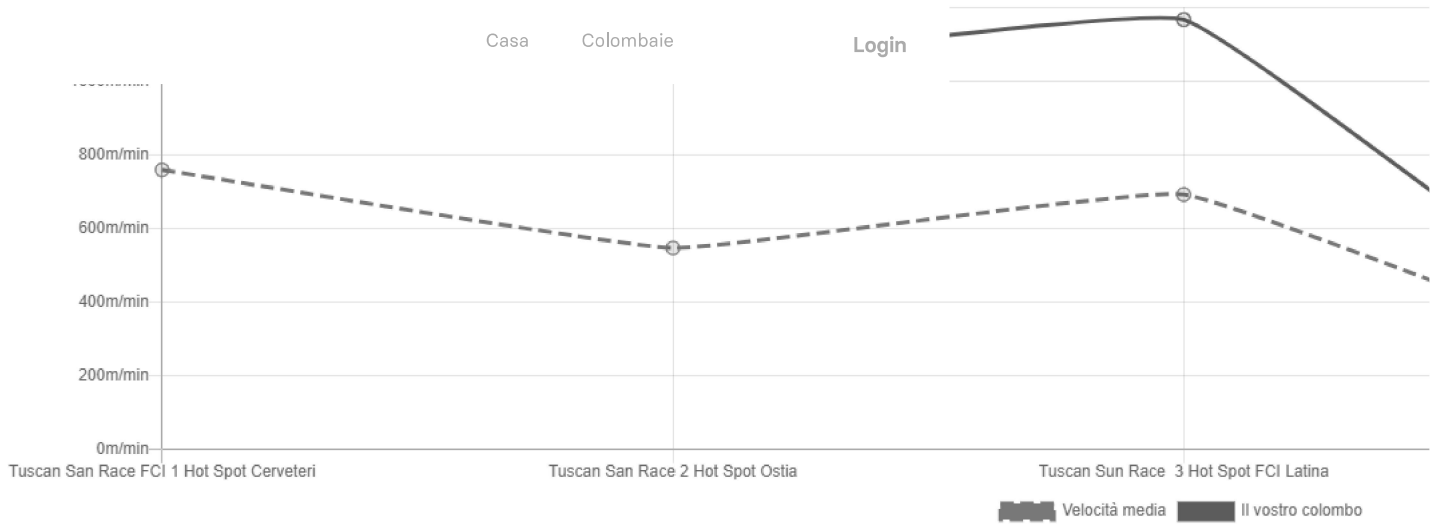

Partecipazione a questo allenamento

Grosseto Nord 2 29/09/2023 07:39:34.020 ↔ 10 km	🏆 101 / 169 1045.2597 m/min +00:03:00.010	Tarquinia 27/08/2023 08:37:56.870 ↔ 80 km	🏆 14 / 466 1177.3738 m/min +00:01:23.410
Orbetello 19/08/2023 09:15:24.370 ↔ 50 km	🏆 428 / 480 474.3555 m/min +01:06:58.790	Fonteblanda 14/08/2023 07:39:40.500 ↔ 34 km	🏆 180 / 488 856.9628 m/min +00:02:02.790
Alberese 10/08/2023 07:23:49.760 ↔ 19 km	🏆 150 / 498 797.3366 m/min +00:02:47.880	Grosseto Nord 07/08/2023 08:17:31.460 ↔ 11 km	🏆 355 / 500 141.8909 m/min +01:00:02.840
Bottegone 03/08/2023 06:50:54.460 ↔ 8 km	🏆 311 / 496 382.6348 m/min +00:14:50.620	Gerlette 29/07/2023 06:42:23.980 ↔ 5 km	🏆 216 / 498 403.2366 m/min +00:09:30.730

Statistiche

Prestazioni

Questo grafico mostra l'evoluzione delle prestazioni degli uccelli da una gara all'altra. Ogni valore rappresenta la classifica relativa di una gara. Prestazioni elevate = 0. . Bassa potenza = 100