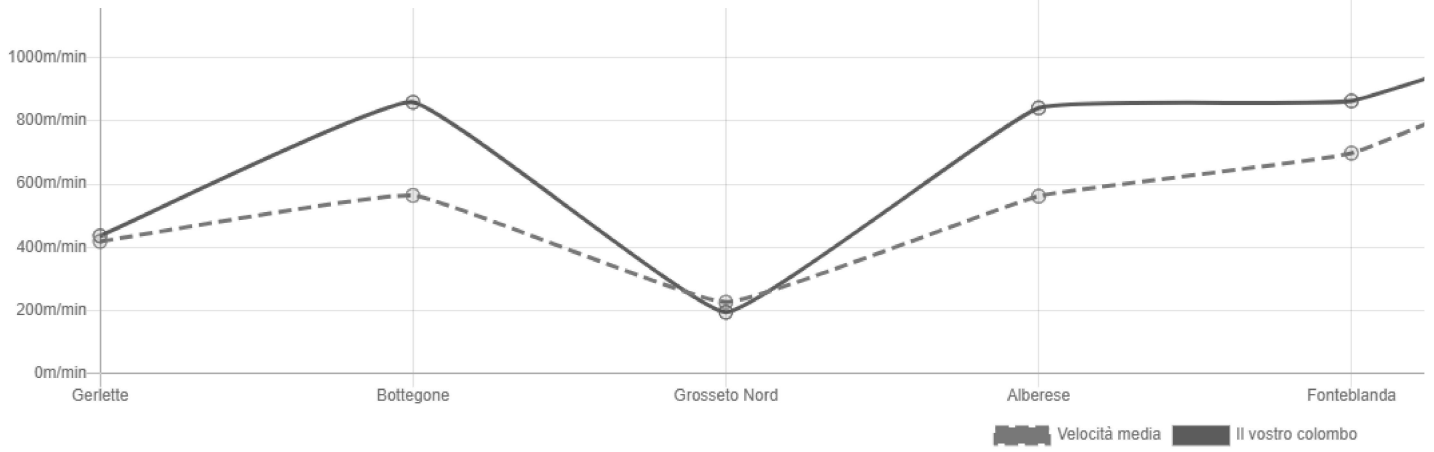

Altri uccelli di questo colombofilo

Season 2023 Tuscan

406311-23

Season 2023 Tuscan

406322-23

Season 2023 Tuscan

406324-23

Season 2023 Tuscan

406312-23

Season 2023 Tuscan

406325-23

Login

Registrazione gratuita

Registrazione gratuita

Login

Casa

Colombaie

Condizioni di utilizzo

Contatto

Direttive privacy

Lingua
Italiano