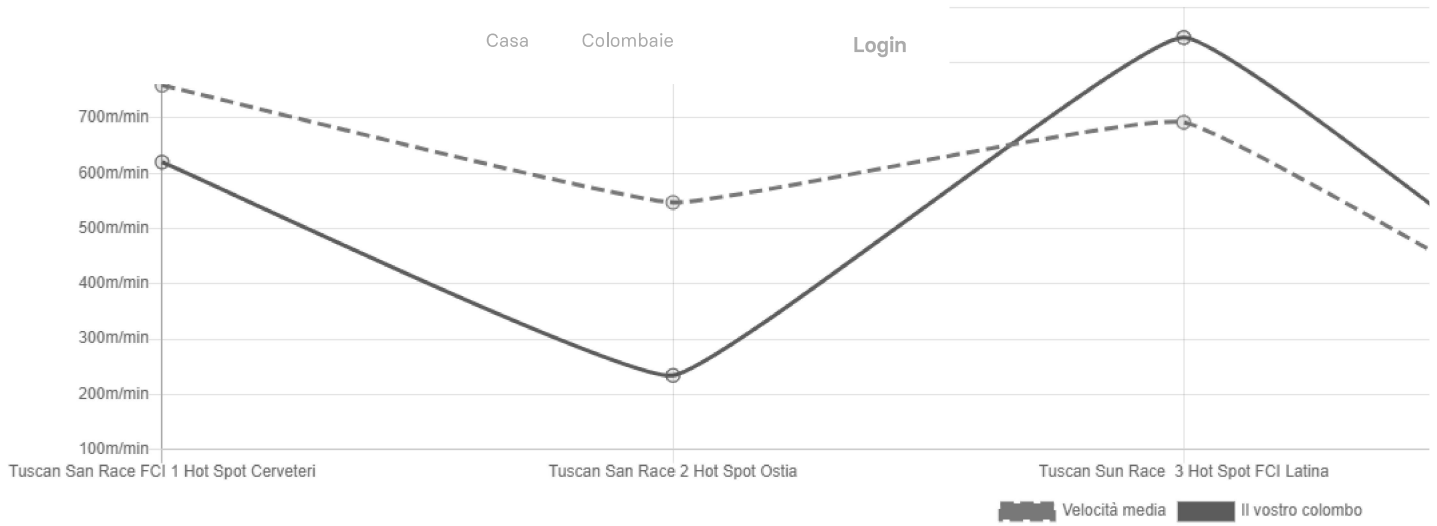

Partecipazione a questo allenamento

Grosseto Nord 2 29/09/2023 07:37:10.030 ↔ 10 km	🏆 30 / 169 1395.2515 m/min +00:00:36.020	Tarquinia 27/08/2023 08:40:15.710 ↔ 80 km	🏆 45 / 466 1138.5982 m/min +00:03:42.250
Orbetello 19/08/2023 08:12:42.390 ↔ 50 km	🏆 262 / 480 1170.7820 m/min +00:04:16.810	Fonteblanda 14/08/2023 07:39:23.390 ↔ 34 km	🏆 163 / 488 863.1669 m/min +00:01:45.680
Alberese 10/08/2023 07:22:35.500 ↔ 19 km	🏆 98 / 498 841.0181 m/min +00:01:33.620	Grosseto Nord 07/08/2023 07:56:25.930 ↔ 11 km	🏆 313 / 500 194.9243 m/min +00:38:57.310
Bottegone 03/08/2023 06:39:18.670 ↔ 8 km	🏆 125 / 496 859.1834 m/min +00:03:14.830	Gerlette 29/07/2023 06:41:27.600 ↔ 5 km	🏆 198 / 498 436.3002 m/min +00:08:34.350

Statistiche

Prestazioni

Questo grafico mostra l'evoluzione delle prestazioni degli uccelli da una gara all'altra. Ogni valore rappresenta la classifica relativa di una gara. Prestazioni elevate = 0. Bassa potenza = 100