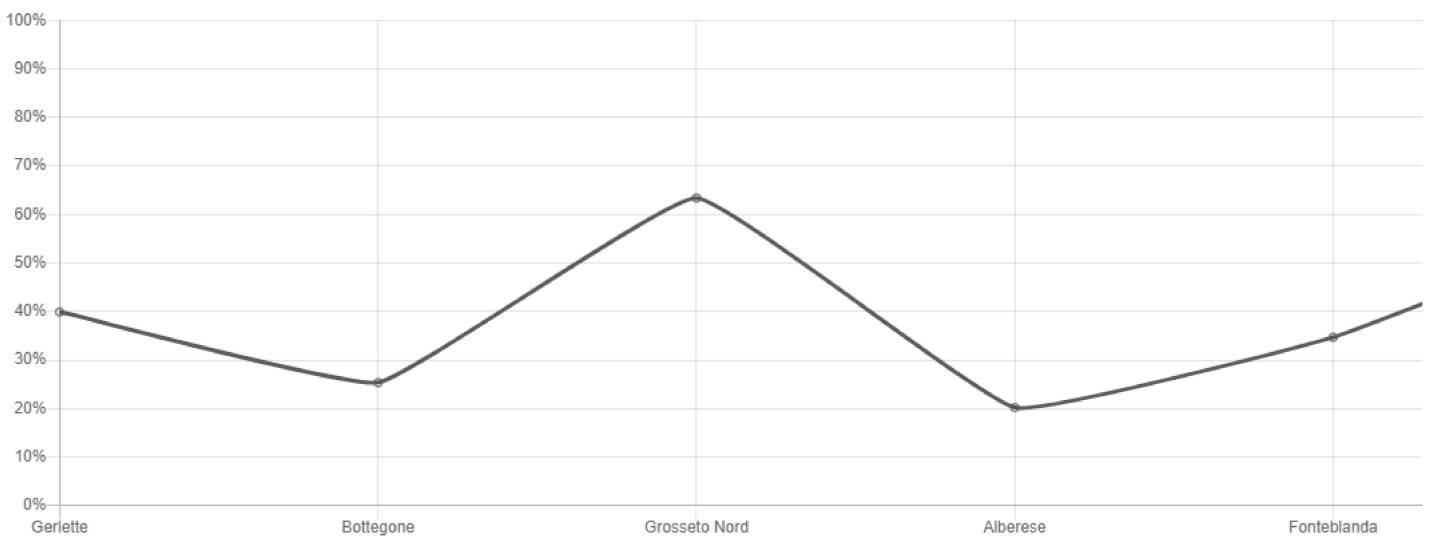

+01:29:30.090

Statistiche**Prestazioni**

Questo grafico mostra l'evoluzione delle prestazioni degli uccelli da una gara all'altra. Ogni valore rappresenta la classifica relativa di una gara.

Prestazioni elevate = 0 . . Bassa potenza = 100

**Velocità**

Questo grafico confronta la velocità di gara di questo uccello con la velocità media per gara completata.

Partecipazione a questo allenamento

Grosseto Nord 2 29/09/2023 07:37:10.030 ↔ 10 km	🏆 30 / 169 1395.2515 m/min +00:00:36.020	Tarquinia 27/08/2023 08:40:15.710 ↔ 80 km	🏆 45 / 466 1138.5982 m/min +00:03:42.250
Orbetello 19/08/2023 08:12:42.390 ↔ 50 km	🏆 262 / 480 1170.7820 m/min +00:04:16.810	Fonteblanda 14/08/2023 07:39:23.390 ↔ 34 km	🏆 163 / 488 863.1669 m/min +00:01:45.680
Alberese 10/08/2023 07:22:35.500 ↔ 19 km	🏆 98 / 498 841.0181 m/min +00:01:33.620	Grosseto Nord 07/08/2023 07:56:25.930 ↔ 11 km	🏆 313 / 500 194.9243 m/min +00:38:57.310
Bottegone 03/08/2023 06:39:18.670 ↔ 8 km	🏆 125 / 496 859.1834 m/min +00:03:14.830	Gerlette 29/07/2023 06:41:27.600 ↔ 5 km	🏆 198 / 498 436.3002 m/min +00:08:34.350

Statistiche

Prestazioni

Questo grafico mostra l'evoluzione delle prestazioni degli uccelli da una gara all'altra. Ogni valore rappresenta la classifica relativa di una gara. Prestazioni elevate = 0. Bassa potenza = 100