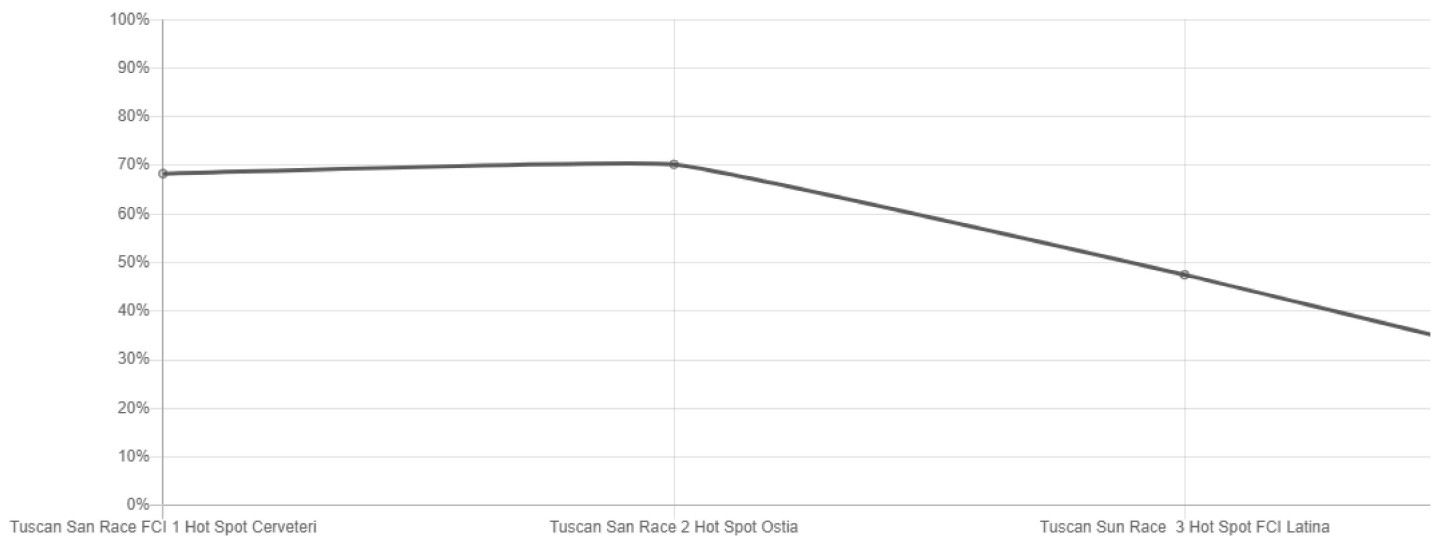

Casa / Colombaie / Tuscan Sun Race / Team Riviera del Brenta / 406319-23

NUMERO ANELLO

406319-23

COLOMBOFILO

Team Riviera del Brenta

Name / Info:

Colore: n/a

Sesso:

Iscritto a

Tuscan Sun Race

Season 2023 Tuscan

IT

Partecipazione a questa gara

Tuscan San Race FCI FINALE Battipaglia

04/10/2023 12:48:22.550

↔ 410 km

🏆 13 / 176

233.1697 m/min

+02:44:11.740

Tuscan Sun Race FCI Semifinale Capua CA

23/09/2023 10:43:49.020

↔ 321 km

🏆 35 / 266

200.1475 m/min

+21:46:51.050

Tuscan Sun Race 3 Hot Spot FCI Latina

15/09/2023 12:21:26.070

↔ 221 km

🏆 123 / 298

845.3360 m/min

+01:12:02.890

Tuscan San Race 2 Hot Spot Ostia

08/09/2023 07:00:45.060

↔ 162 km

🏆 205 / 374

234.5273 m/min

+08:57:04.900

Tuscan San Race FCI 1 Hot Spot Cerveteri

01/09/2023 10:45:07.940

↔ 121 km

🏆 252 / 430

620.0920 m/min

+01:29:30.090

Statistiche

Prestazioni

Questo grafico mostra l'evoluzione delle prestazioni degli uccelli da una gara all'altra. Ogni valore rappresenta la classifica relativa di una gara.

Prestazioni elevate = 0 . . Bassa potenza = 100

Velocità

Questo grafico confronta la velocità di gara di questo uccello con la velocità media per gara completata.