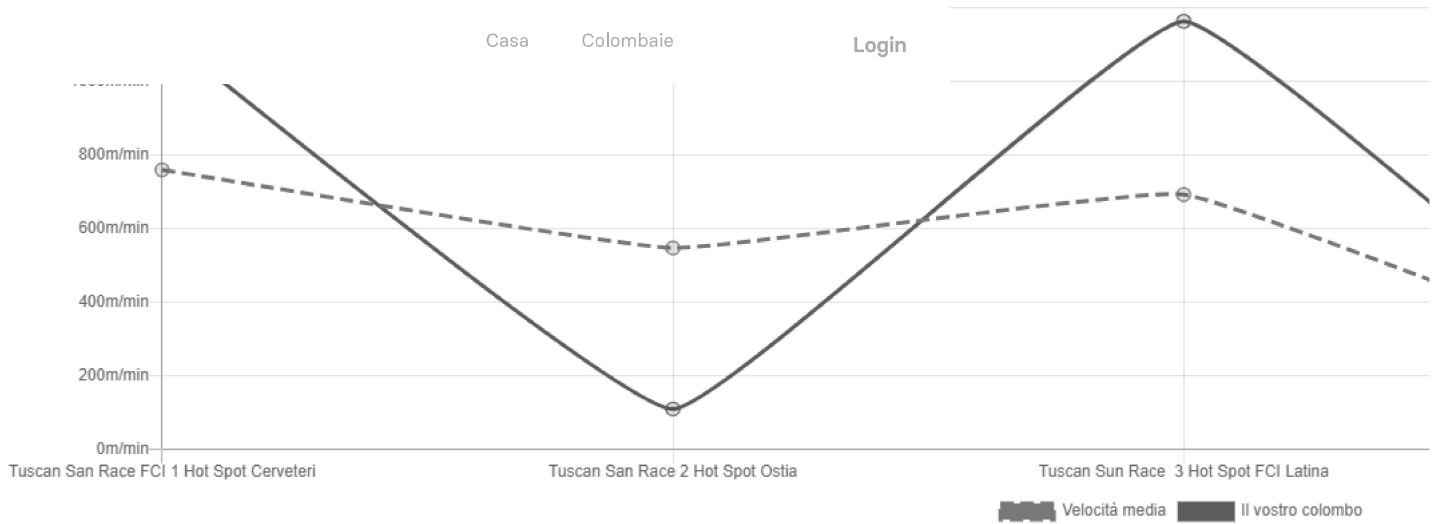

Partecipazione a questo allenamento

Grosseto Nord 2 29/09/2023 07:39:53.210 ↔ 10 km	🏆 111 / 169 1011.4462 m/min +00:03:19.200	Tarquinia 27/08/2023 08:40:53.030 ↔ 80 km	🏆 94 / 466 1128.6071 m/min +00:04:19.570
Orbetello 19/08/2023 08:11:30.700 ↔ 50 km	🏆 207 / 480 1204.4807 m/min +00:03:05.120	Fonteblanda 14/08/2023 07:39:50.870 ↔ 34 km	🏆 189 / 488 853.2459 m/min +00:02:13.160
Alberese 10/08/2023 07:32:54.720 ↔ 19 km	🏆 226 / 498 577.2970 m/min +00:11:52.840	Grosseto Nord 07/08/2023 07:28:31.680 ↔ 11 km	🏆 33 / 500 385.5861 m/min +00:11:03.060
Bottegone 03/08/2023 06:52:40.760 ↔ 8 km	🏆 316 / 496 352.7441 m/min +00:16:36.920	Gerlette 29/07/2023 07:49:27.300 ↔ 5 km	🏆 443 / 498 62.9287 m/min +01:16:34.050

Statistiche

Prestazioni

Questo grafico mostra l'evoluzione delle prestazioni degli uccelli da una gara all'altra. Ogni valore rappresenta la classifica relativa di una gara. Prestazioni elevate = 0. Bassa potenza = 100