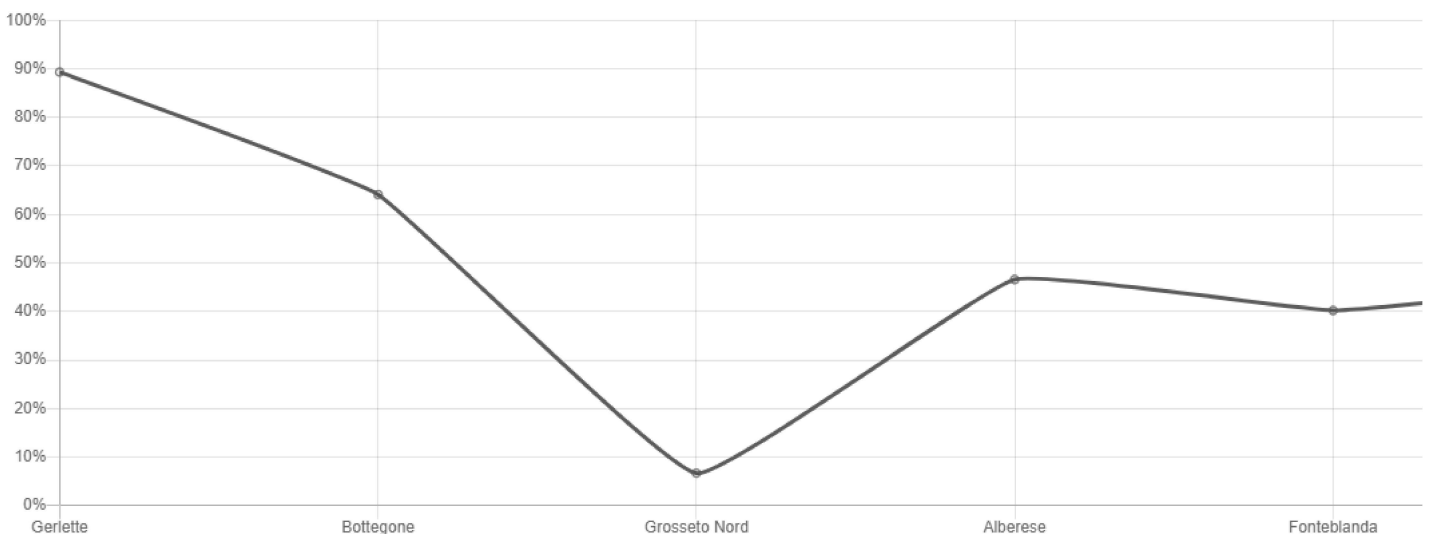

+00:01:44.410

Statistiche**Prestazioni**

Questo grafico mostra l'evoluzione delle prestazioni degli uccelli da una gara all'altra. Ogni valore rappresenta la classifica relativa di una gara.

Prestazioni elevate = 0 . Bassa potenza = 100

**Velocità**

Questo grafico confronta la velocità di gara di questo uccello con la velocità media per gara completata.

Partecipazione a questo allenamento

Grosseto Nord 2 29/09/2023 07:39:53.210 ↔ 10 km	🏆 111 / 169 1011.4462 m/min +00:03:19.200	Tarquinia 27/08/2023 08:40:53.030 ↔ 80 km	🏆 94 / 466 1128.6071 m/min +00:04:19.570
Orbetello 19/08/2023 08:11:30.700 ↔ 50 km	🏆 207 / 480 1204.4807 m/min +00:03:05.120	Fonteblanda 14/08/2023 07:39:50.870 ↔ 34 km	🏆 189 / 488 853.2459 m/min +00:02:13.160
Alberese 10/08/2023 07:32:54.720 ↔ 19 km	🏆 226 / 498 577.2970 m/min +00:11:52.840	Grosseto Nord 07/08/2023 07:28:31.680 ↔ 11 km	🏆 33 / 500 385.5861 m/min +00:11:03.060
Bottegone 03/08/2023 06:52:40.760 ↔ 8 km	🏆 316 / 496 352.7441 m/min +00:16:36.920	Gerlette 29/07/2023 07:49:27.300 ↔ 5 km	🏆 443 / 498 62.9287 m/min +01:16:34.050

Statistiche

Prestazioni

Questo grafico mostra l'evoluzione delle prestazioni degli uccelli da una gara all'altra. Ogni valore rappresenta la classifica relativa di una gara. Prestazioni elevate = 0. Bassa potenza = 100