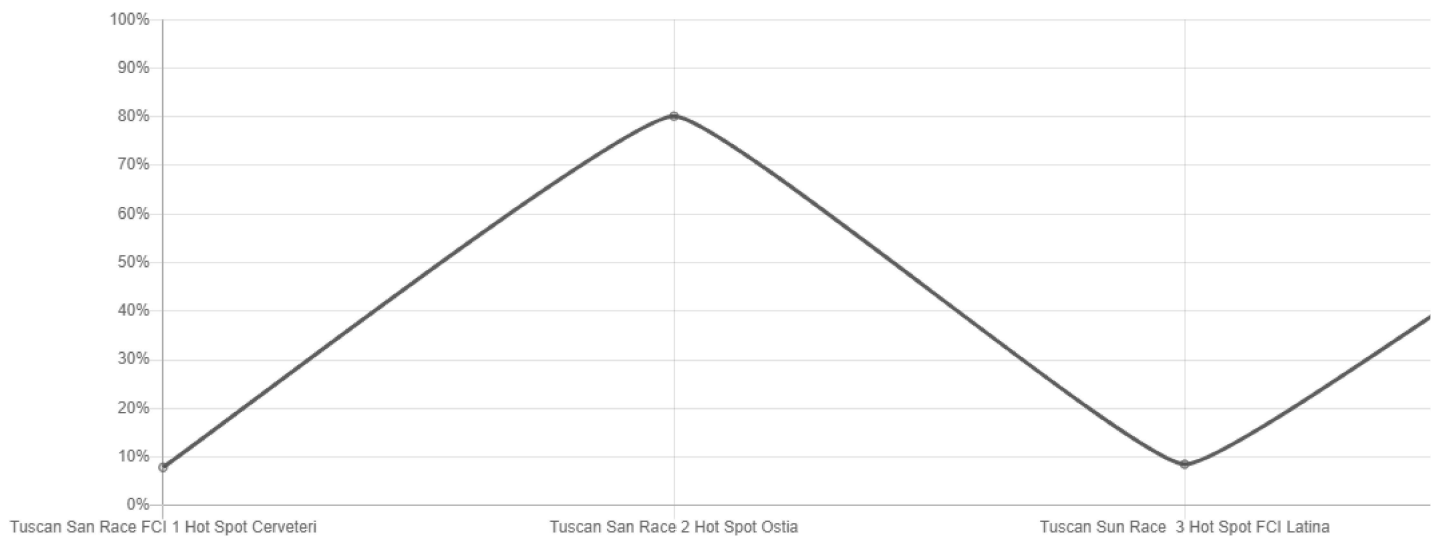

Casa / Colombaie / Tuscan Sun Race / Wichert Karl Heinz / 2618-23-3569

NUMERO ANELLO

2618-23-3569

COLOMBOFILO

Wichert Karl Heinz

Name / Info:

Colore: n/a

Sesso:

Iscritto a

Tuscan Sun Race

Season 2023 Tuscan

IT

Partecipazione a questa gara

Tuscan San Race FCI FINALE Battipaglia

04/10/2023 12:16:32.190

↔ 410 km

🏆 12 / 176

237.4696 m/min

+02:12:21.380

Tuscan Sun Race FCI Semifinale Capua CA

24/09/2023 07:48:38.360

↔ 321 km

🏆 112 / 266

111.8997 m/min

24h+

Tuscan Sun Race 3 Hot Spot FCI Latina

15/09/2023 11:10:11.100

↔ 221 km

🏆 22 / 298

1162.0264 m/min

+00:00:47.920

Tuscan San Race 2 Hot Spot Ostia

09/09/2023 07:55:05.250

↔ 162 km

🏆 234 / 374

110.5736 m/min

+21:51:25.090

Tuscan San Race FCI 1 Hot Spot Cerveteri

01/09/2023 09:17:22.260

↔ 121 km

🏆 29 / 430

1126.9337 m/min

+00:01:44.410

Statistiche

Prestazioni

Questo grafico mostra l'evoluzione delle prestazioni degli uccelli da una gara all'altra. Ogni valore rappresenta la classifica relativa di una gara.

Prestazioni elevate = 0 . Bassa potenza = 100

Velocità

Questo grafico confronta la velocità di gara di questo uccello con la velocità media per gara completata.