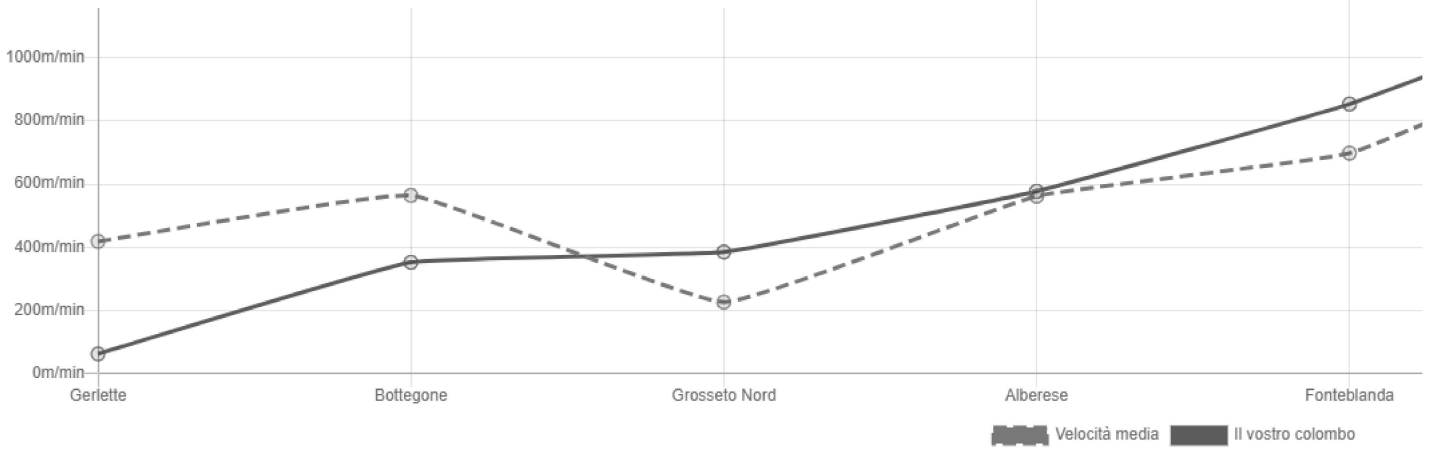

Altri uccelli di questo colombofilo

Season 2023 Tuscan

2618-23-3475

Season 2023 Tuscan

2618-23-3505

Season 2023 Tuscan

2618-23-3508

Season 2023 Tuscan

2618-23-3520

Season 2023 Tuscan

2618-23-3530

Season 2023 Tuscan

2618-23-3545

Season 2023 Tuscan

2618-23-3498

Season 2023 Tuscan

2618-23-3506

Season 2023 Tuscan

2618-23-3509

Season 2023 Tuscan

2618-23-3528

Season 2023 Tuscan

2618-23-3543

Login

Registrazione gratuita

Registrazione gratuita

Login

Casa

Colombaie

Condizioni di utilizzo

Contatto

Direttive privacy

Lingua Italiano