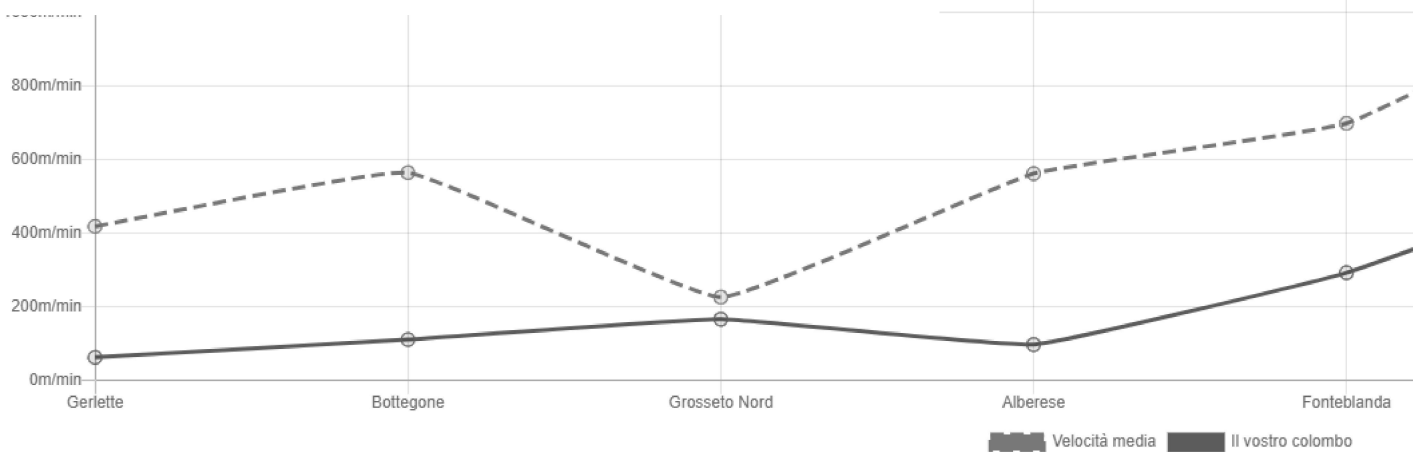

+00:05:16.330

Statistiche**Prestazioni**

Questo grafico mostra l'evoluzione delle prestazioni degli uccelli da una gara all'altra. Ogni valore rappresenta la classifica relativa di una gara.

Prestazioni elevate = 0 . Bassa potenza = 100

**Velocità**

Questo grafico confronta la velocità di gara di questo uccello con la velocità media per gara completata.

Partecipazione a questo allenamento

Grosseto Nord 2 29/09/2023 07:43:56.410 ↔ 10 km	🏆 150 / 169 717.3515 m/min +00:07:22.400	Tarquinia 27/08/2023 09:06:29.800 ↔ 80 km	🏆 323 / 466 829.0442 m/min +00:29:56.340
Orbetello 19/08/2023 08:53:46.590 ↔ 50 km	🏆 421 / 480 596.8261 m/min +00:45:21.010	Fonteblanda 14/08/2023 08:55:59.840 ↔ 34 km	🏆 407 / 488 293.1102 m/min +01:18:22.130
Alberese 10/08/2023 10:13:25.940 ↔ 19 km	🏆 451 / 498 98.2256 m/min +02:52:24.060	Grosseto Nord 07/08/2023 08:05:48.990 ↔ 11 km	🏆 330 / 500 167.1313 m/min +00:48:20.370
Bottegone 03/08/2023 07:41:33.130 ↔ 8 km	🏆 435 / 496 111.8065 m/min +01:05:29.290	Gerlette 29/07/2023 07:48:39.800 ↔ 5 km	🏆 433 / 498 63.5620 m/min +01:15:46.550

Statistiche

Prestazioni

Questo grafico mostra l'evoluzione delle prestazioni degli uccelli da una gara all'altra. Ogni valore rappresenta la classifica relativa di una gara. Prestazioni elevate = 0. Bassa potenza = 100

Velocità

Questo grafico confronta la velocità di gara di questo uccello con la velocità media per gara completata.

Altri uccelli di questo colombofilo

Season 2023 Tuscan
350443-23

Season 2023 Tuscan
350427-23