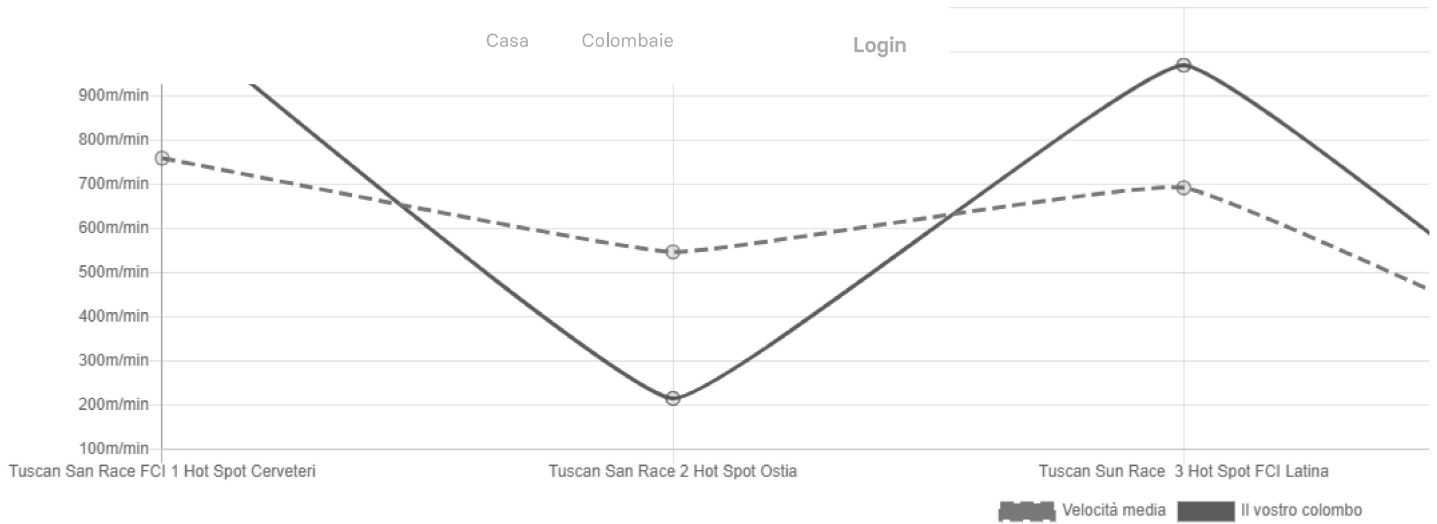

Partecipazione a questo allenamento

Grosseto Nord 2 29/09/2023 07:43:56.410 ↔ 10 km	🏆 150 / 169 717.3515 m/min +00:07:22.400	Tarquinia 27/08/2023 09:06:29.800 ↔ 80 km	🏆 323 / 466 829.0442 m/min +00:29:56.340
Orbetello 19/08/2023 08:53:46.590 ↔ 50 km	🏆 421 / 480 596.8261 m/min +00:45:21.010	Fonteblanda 14/08/2023 08:55:59.840 ↔ 34 km	🏆 407 / 488 293.1102 m/min +01:18:22.130
Alberese 10/08/2023 10:13:25.940 ↔ 19 km	🏆 451 / 498 98.2256 m/min +02:52:24.060	Grosseto Nord 07/08/2023 08:05:48.990 ↔ 11 km	🏆 330 / 500 167.1313 m/min +00:48:20.370
Bottegone 03/08/2023 07:41:33.130 ↔ 8 km	🏆 435 / 496 111.8065 m/min +01:05:29.290	Gerlette 29/07/2023 07:48:39.800 ↔ 5 km	🏆 433 / 498 63.5620 m/min +01:15:46.550

Statistiche

Prestazioni

Questo grafico mostra l'evoluzione delle prestazioni degli uccelli da una gara all'altra. Ogni valore rappresenta la classifica relativa di una gara. Prestazioni elevate = 0. Bassa potenza = 100