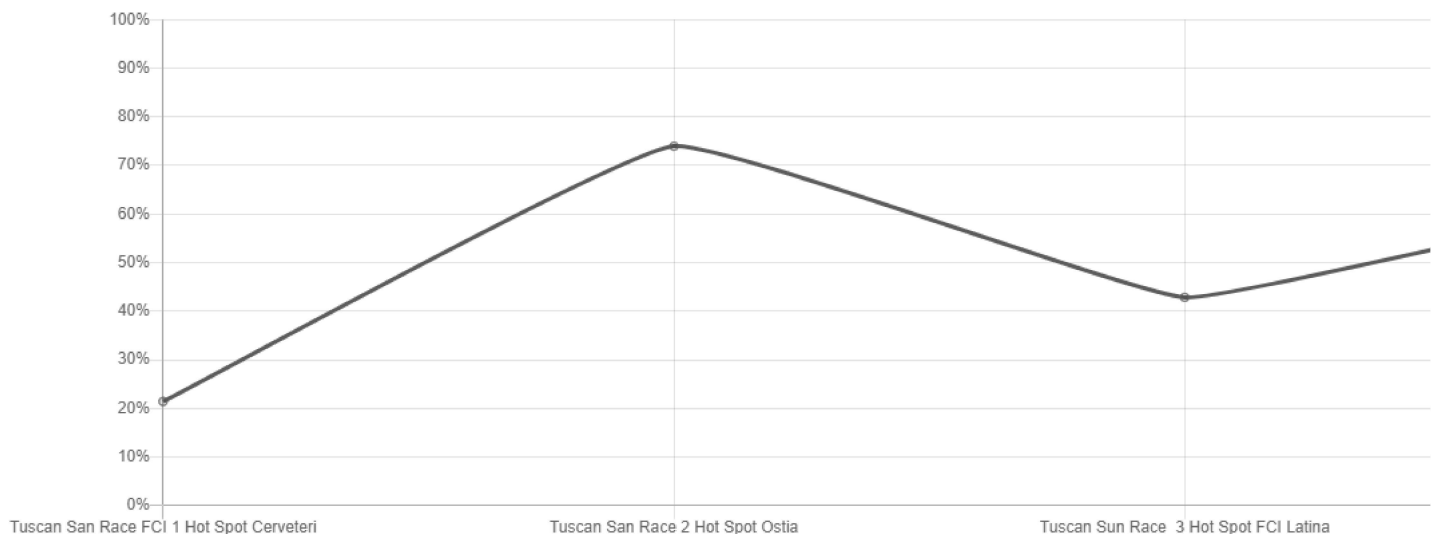

Casa / Colombaie / Tuscan Sun Race / Marian Enache / 350487-23

NUMERO ANELLO

350487-23

COLOMBOFILO

Marian Enache

Name / Info:

Colore: n/a

Sesso:

Iscritto a

Tuscan Sun Race

Season 2023 Tuscan

IT

Partecipazione a questa gara

Tuscan San Race FCI FINALE Battipaglia

04/10/2023 12:12:31.270

↔ 410 km

🏆 10 / 176

238.0232 m/min

+02:08:20.460

Tuscan Sun Race FCI Semifinale Capua CA

23/09/2023 06:29:44.240

↔ 321 km

🏆 97 / 266

155.0921 m/min

24h+

Tuscan Sun Race 3 Hot Spot FCI Latina

15/09/2023 11:48:03.220

↔ 221 km

🏆 111 / 298

969.0701 m/min

+00:38:40.040

Tuscan San Race 2 Hot Spot Ostia

08/09/2023 07:59:52.420

↔ 162 km

🏆 216 / 374

216.0364 m/min

+09:56:12.260

Tuscan San Race FCI 1 Hot Spot Cerveteri

01/09/2023 09:20:54.180

↔ 121 km

🏆 79 / 430

1091.0435 m/min

+00:05:16.330

Statistiche

Prestazioni

Questo grafico mostra l'evoluzione delle prestazioni degli uccelli da una gara all'altra. Ogni valore rappresenta la classifica relativa di una gara.

Prestazioni elevate = 0 . Bassa potenza = 100

Velocità

Questo grafico confronta la velocità di gara di questo uccello con la velocità media per gara completata.