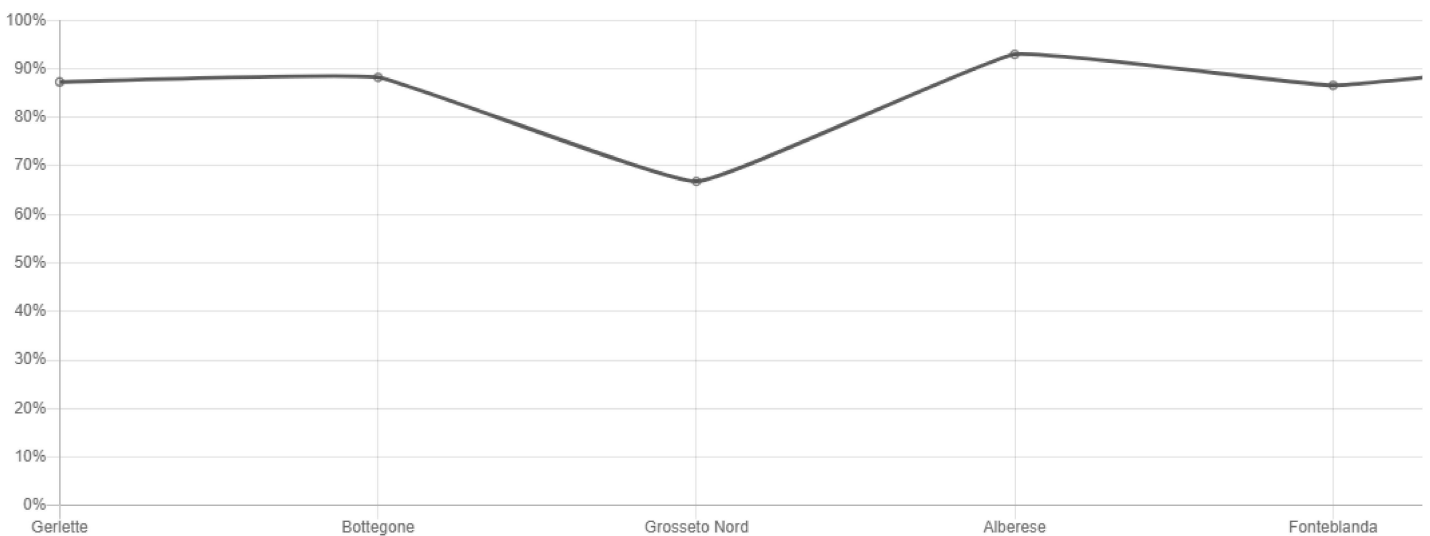

+00:05:16.330

Statistiche**Prestazioni**

Questo grafico mostra l'evoluzione delle prestazioni degli uccelli da una gara all'altra. Ogni valore rappresenta la classifica relativa di una gara.

Prestazioni elevate = 0 . Bassa potenza = 100

**Velocità**

Questo grafico confronta la velocità di gara di questo uccello con la velocità media per gara completata.

Partecipazione a questo allenamento

Grosseto Nord 2 29/09/2023 07:43:56.410 ↔ 10 km	🏆 150 / 169 717.3515 m/min +00:07:22.400	Tarquinia 27/08/2023 09:06:29.800 ↔ 80 km	🏆 323 / 466 829.0442 m/min +00:29:56.340
Orbetello 19/08/2023 08:53:46.590 ↔ 50 km	🏆 421 / 480 596.8261 m/min +00:45:21.010	Fonteblanda 14/08/2023 08:55:59.840 ↔ 34 km	🏆 407 / 488 293.1102 m/min +01:18:22.130
Alberese 10/08/2023 10:13:25.940 ↔ 19 km	🏆 451 / 498 98.2256 m/min +02:52:24.060	Grosseto Nord 07/08/2023 08:05:48.990 ↔ 11 km	🏆 330 / 500 167.1313 m/min +00:48:20.370
Bottegone 03/08/2023 07:41:33.130 ↔ 8 km	🏆 435 / 496 111.8065 m/min +01:05:29.290	Gerlette 29/07/2023 07:48:39.800 ↔ 5 km	🏆 433 / 498 63.5620 m/min +01:15:46.550

Statistiche

Prestazioni

Questo grafico mostra l'evoluzione delle prestazioni degli uccelli da una gara all'altra. Ogni valore rappresenta la classifica relativa di una gara. Prestazioni elevate = 0. Bassa potenza = 100