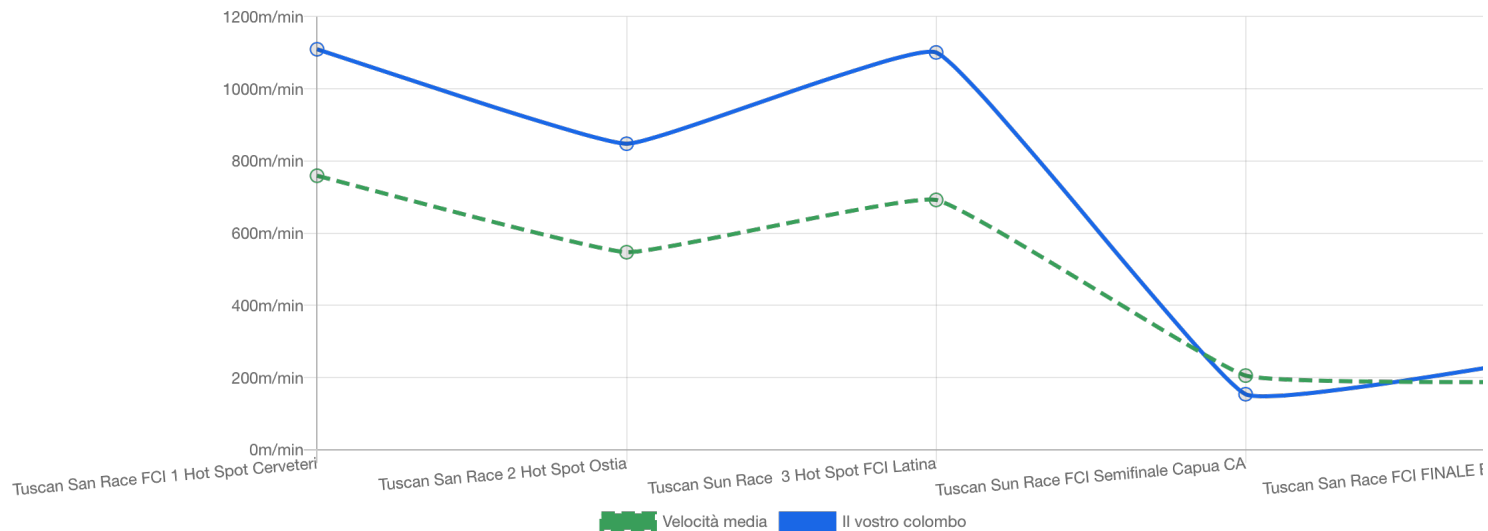

Partecipazione a questo allenamento

Grosseto Nord 2 🏆 35 / 169 📅 29/09/2023 07:37:19.320 ⚡ 10 km 1365.7471 m/min +00:00:45.310	Tarquinia 🏆 216 / 466 📅 27/08/2023 08:44:04.990 ⚡ 80 km 1079.8674 m/min +00:07:31.530	Orbetello 🏆 165 / 480 📅 19/08/2023 08:10:57.590 ⚡ 50 km 1220.7081 m/min +00:02:32.010
Fonteblanda 🏆 63 / 488 📅 14/08/2023 07:38:30.650 ⚡ 34 km 882.8685 m/min +00:00:52.940	Alberese 🏆 298 / 498 📅 10/08/2023 07:34:51.810 ⚡ 19 km 544.9826 m/min +00:13:49.930	Grosseto Nord 🏆 334 / 500 📅 07/08/2023 08:08:36.590 ⚡ 11 km 160.3269 m/min +00:51:07.970
Bottegone 🏆 45 / 496 📅 03/08/2023 06:37:37.950 ⚡ 8 km 1048.1494 m/min +00:01:34.110	Gerlette 🏆 64 / 498 📅 29/07/2023 06:36:45.010 ⚡ 5 km 740.7225 m/min +00:03:51.760	

Statistiche

Prestazioni

Questo grafico mostra l'evoluzione delle prestazioni degli uccelli da una gara all'altra. Ogni valore rappresenta la classifica relativa di una gara. Prestazioni elevate = 0 Bassa potenza = 100