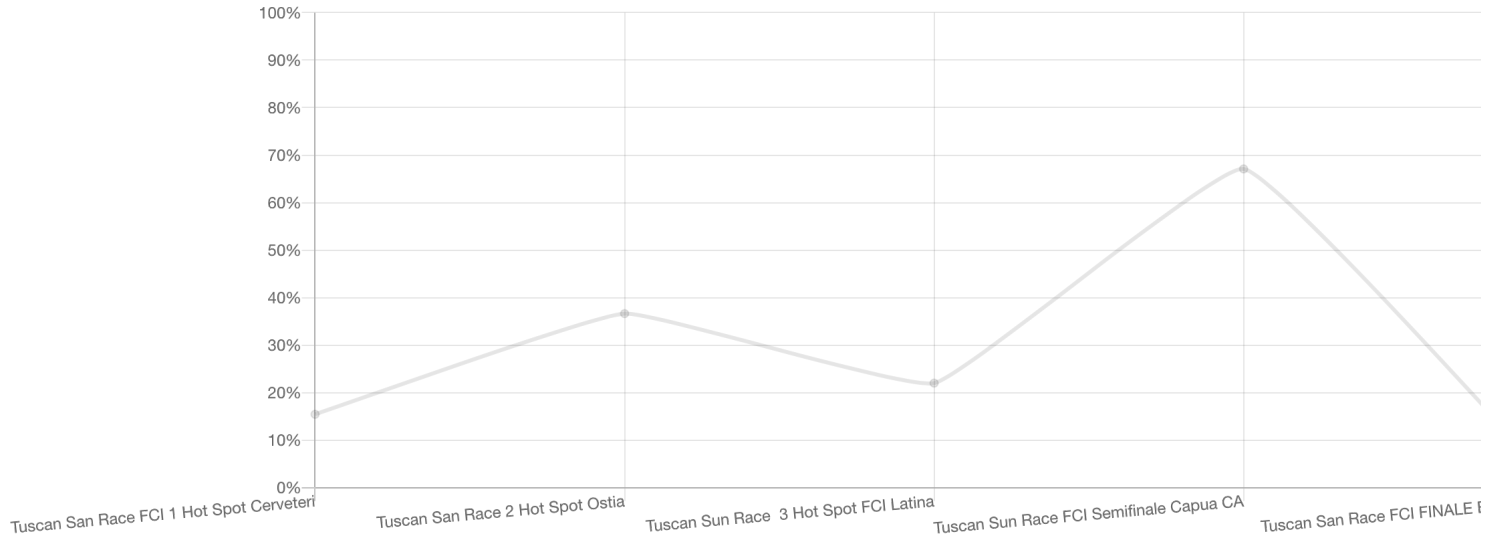

NUMERO ANELLO
394242-23

★ Aggiungere ai preferiti

COLOMBOFILO
Team Cima Belfiore

Name / Info:
Colore: n/a
Sesso:

Iscritto a

Tuscan Sun Race
Season 2023 Tuscan

IT

Partecipazione a questa gara

<p>Tuscan San Race FCI FINALE 🏆 1 / 176</p> <p>Battipaglia</p> <p>📅 04/10/2023 10:04:10.810 257.1855 m/min</p> <p>↔ 410 km</p>	<p>Tuscan Sun Race FCI Semifinale 🏆 104 / 266</p> <p>Capua CA</p> <p>📅 23/09/2023 06:48:03.170 153.7317 m/min</p> <p>↔ 321 km 24h+</p>	<p>Tuscan Sun Race 3 Hot Spot FCI 🏆 57 / 298</p> <p>Latina</p> <p>📅 15/09/2023 11:20:45.800 1100.7986 m/min</p> <p>↔ 221 km +00:11:22.620</p>
<p>Tuscan San Race 2 Hot Spot Ostia 🏆 107 / 374</p> <p>📅 08/09/2023 10:41:04.520 847.8331 m/min</p> <p>↔ 162 km +00:37:24.360</p>	<p>Tuscan San Race FCI 1 Hot Spot 🏆 57 / 430</p> <p>Cerveteri</p> <p>📅 01/09/2023 09:19:02.690 1109.6353 m/min</p> <p>↔ 121 km +00:03:24.840</p>	

Statistiche

Prestazioni

Questo grafico mostra l'evoluzione delle prestazioni degli uccelli da una gara all'altra. Ogni valore rappresenta la classifica relativa di una gara.
Prestazioni elevate = 0 Basso potenza = 100