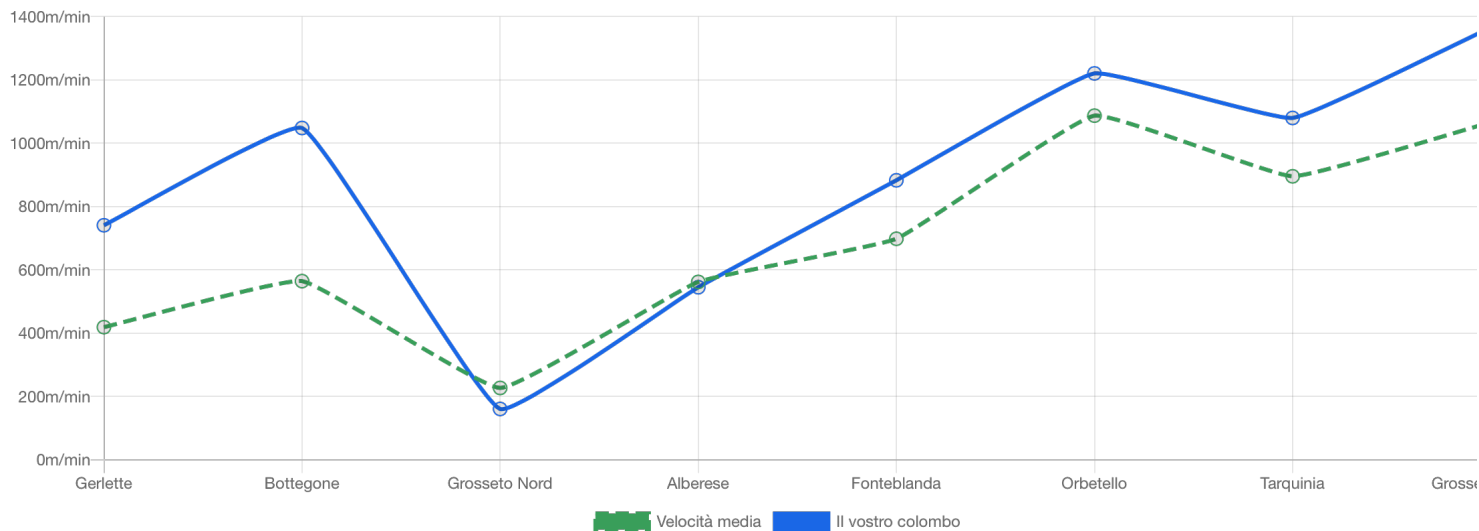

Statistiche

Prestazioni

Questo grafico mostra l'evoluzione delle prestazioni degli uccelli da una gara all'altra. Ogni valore rappresenta la classifica relativa di una gara.
Prestazioni elevate = 0 Basso potenza = 100

Velocità

Questo grafico confronta la velocità di gara di questo uccello con la velocità media per gara completata.

Partecipazione a questo allenamento

Grosseto Nord 2 🏆 35 / 169 📅 29/09/2023 07:37:19.320 ⚡ 10 km 1365.7471 m/min +00:00:45.310	Tarquinia 🏆 216 / 466 📅 27/08/2023 08:44:04.990 ⚡ 80 km 1079.8674 m/min +00:07:31.530	Orbetello 🏆 165 / 480 📅 19/08/2023 08:10:57.590 ⚡ 50 km 1220.7081 m/min +00:02:32.010
Fonteblanda 🏆 63 / 488 📅 14/08/2023 07:38:30.650 ⚡ 34 km 882.8685 m/min +00:00:52.940	Alberese 🏆 298 / 498 📅 10/08/2023 07:34:51.810 ⚡ 19 km 544.9826 m/min +00:13:49.930	Grosseto Nord 🏆 334 / 500 📅 07/08/2023 08:08:36.590 ⚡ 11 km 160.3269 m/min +00:51:07.970
Bottegone 🏆 45 / 496 📅 03/08/2023 06:37:37.950 ⚡ 8 km 1048.1494 m/min +00:01:34.110	Gerlette 🏆 64 / 498 📅 29/07/2023 06:36:45.010 ⚡ 5 km 740.7225 m/min +00:03:51.760	

Statistiche

Prestazioni

Questo grafico mostra l'evoluzione delle prestazioni degli uccelli da una gara all'altra. Ogni valore rappresenta la classifica relativa di una gara. Prestazioni elevate = 0 Bassa potenza = 100

Velocità

Questo grafico confronta la velocità di gara di questo uccello con la velocità media per gara completata.

Altri uccelli di questo colombofilo

Season 2023 Tuscan
394229-23

Season 2023 Tuscan
394234-23