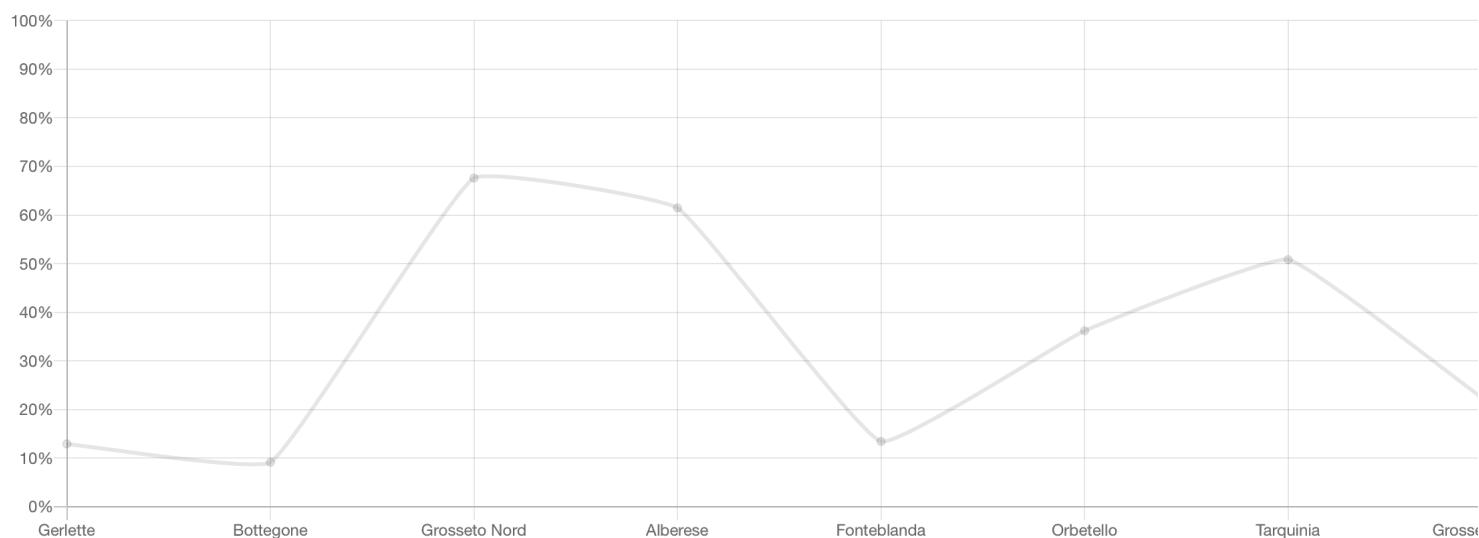

<p>Tuscan San Race FCI FINALE 🏆 1 / 176</p> <p>Battipaglia</p> <p>📅 04/10/2023 10:04:10.810 257.1855 m/min</p> <p>↔ 410 km</p>	<p>Tuscan Sun Race FCI Semifinale 🏆 104 / 266</p> <p>Capua CA</p> <p>📅 23/09/2023 06:48:03.170 153.7317 m/min</p> <p>↔ 321 km 24h+</p>	<p>Tuscan Sun Race 3 Hot Spot FCI 🏆 57 / 298</p> <p>Latina</p> <p>📅 15/09/2023 11:20:45.800 1100.7986 m/min</p> <p>↔ 221 km +00:11:22.620</p>
<p>Tuscan San Race 2 Hot Spot Ostia 🏆 107 / 374</p> <p>📅 08/09/2023 10:41:04.520 847.8331 m/min</p> <p>↔ 162 km +00:37:24.360</p>	<p>Tuscan San Race FCI 1 Hot Spot 🏆 57 / 430</p> <p>Cerveteri</p> <p>📅 01/09/2023 09:19:02.690 1109.6353 m/min</p> <p>↔ 121 km +00:03:24.840</p>	

Statistiche

Prestazioni

Questo grafico mostra l'evoluzione delle prestazioni degli uccelli da una gara all'altra. Ogni valore rappresenta la classifica relativa di una gara.
Prestazioni elevate = 0 Basso potenza = 100

Velocità

Questo grafico confronta la velocità di gara di questo uccello con la velocità media per gara completata.

Partecipazione a questo allenamento

Grosseto Nord 2 🏆 35 / 169 📅 29/09/2023 07:37:19.320 ⚡ 10 km 1365.7471 m/min +00:00:45.310	Tarquinia 🏆 216 / 466 📅 27/08/2023 08:44:04.990 ⚡ 80 km 1079.8674 m/min +00:07:31.530	Orbetello 🏆 165 / 480 📅 19/08/2023 08:10:57.590 ⚡ 50 km 1220.7081 m/min +00:02:32.010
Fonteblanda 🏆 63 / 488 📅 14/08/2023 07:38:30.650 ⚡ 34 km 882.8685 m/min +00:00:52.940	Alberese 🏆 298 / 498 📅 10/08/2023 07:34:51.810 ⚡ 19 km 544.9826 m/min +00:13:49.930	Grosseto Nord 🏆 334 / 500 📅 07/08/2023 08:08:36.590 ⚡ 11 km 160.3269 m/min +00:51:07.970
Bottegone 🏆 45 / 496 📅 03/08/2023 06:37:37.950 ⚡ 8 km 1048.1494 m/min +00:01:34.110	Gerlette 🏆 64 / 498 📅 29/07/2023 06:36:45.010 ⚡ 5 km 740.7225 m/min +00:03:51.760	

Statistiche

Prestazioni

Questo grafico mostra l'evoluzione delle prestazioni degli uccelli da una gara all'altra. Ogni valore rappresenta la classifica relativa di una gara. Prestazioni elevate = 0 Bassa potenza = 100